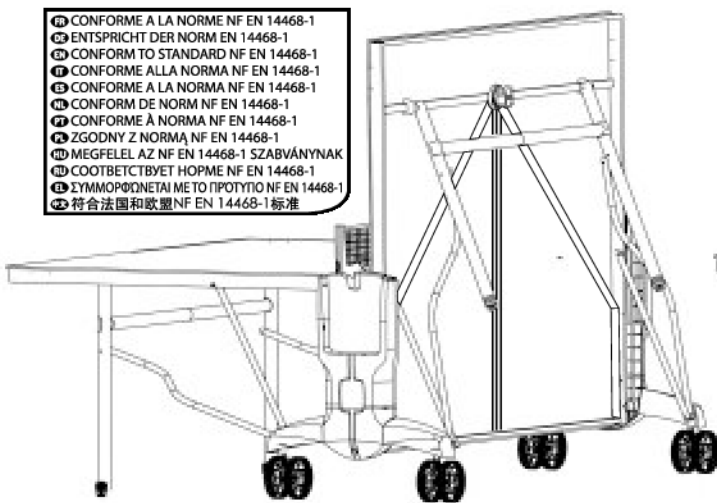

## ARTENGO 855.0

## ARTENGO 877.0

- ☑ CONFORME A LA NORME NF EN 14468-1
- ☑ ENTSpricht DER NORM EN 14468-1
- ☑ CONFORM TO STANDARD NF EN 14468-1
- ☑ CONFORME ALLA NORMA NF EN 14468-1
- ☑ CONFORME A LA NORMA NF EN 14468-1
- ☑ CONFORME DE NORM NF EN 14468-1
- ☑ CONFORME À NORMA NF EN 14468-1
- ☑ ZGODNY Z NORMĄ NF EN 14468-1
- ☑ MEGFELEL AZ NF EN 14468-1 SZABVÁNYNAK
- ☑ СООТВЕТСТВУЕТ НОРМЕ NF EN 14468-1
- ☑ ΣΥΜΜΟΡΦΩΝΕΤΑΙ ΜΕ ΤΟ ΠΡΟΤΥΠΟ NF EN 14468-1
- ☑ 符合法国和欧盟NF EN 14468-1标准