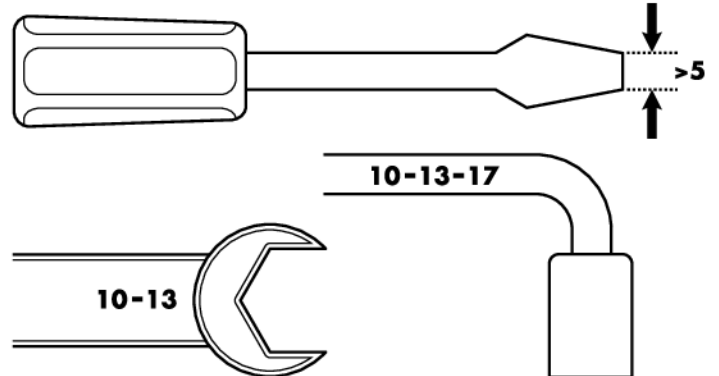

- FR Adulte
- DE Erwachsene
- EN Adults
- IT Adulti
- ES Adultos
- NL Volwassenen
- PT Adultos
- PL Dorośli
- HU Felnöttek
- RU Для взрослых
- EL Ενήλικος
- 中文 成年人

- ➔ 2 - 5 Règles du jeu
  Game rules
- ➔ 6 - 11 Instructions de montage
  Assembling instructions
- ➔ 12 - 18 **ARTENGO 855.0**
- ➔ 19 - 26 **ARTENGO 877.0**
- ➔ 27 Entretien et garantie
  Maintenance and warranty