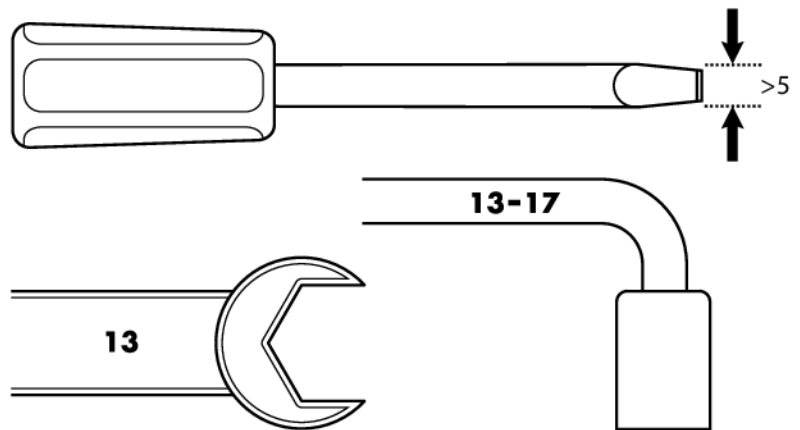

60'

FR Adulte
DE Erwachsene
EN Adults
IT Adulti
ES Adultos
NL Volwassenen
PT Adultos
PL Dorośli
HU Felnőttek
RU Для взрослых
EL Ενήλικος
中文 成年人
RO Adultți
CZ Dospělí
SK Dospely
SV vuxen
BG възрастен
TR Yetişkin
UK для дорослих
لا تأتي شخص بالغ

1. → 2 - 8 Règles du jeu
   Game rules
   → 9 - 18 Instructions de montage
   Assembling instructions
   → 19 - 28 **ARTENGO 714.0**
   → 29 - 30 Entretien et garantie
   Maintenance and warranty