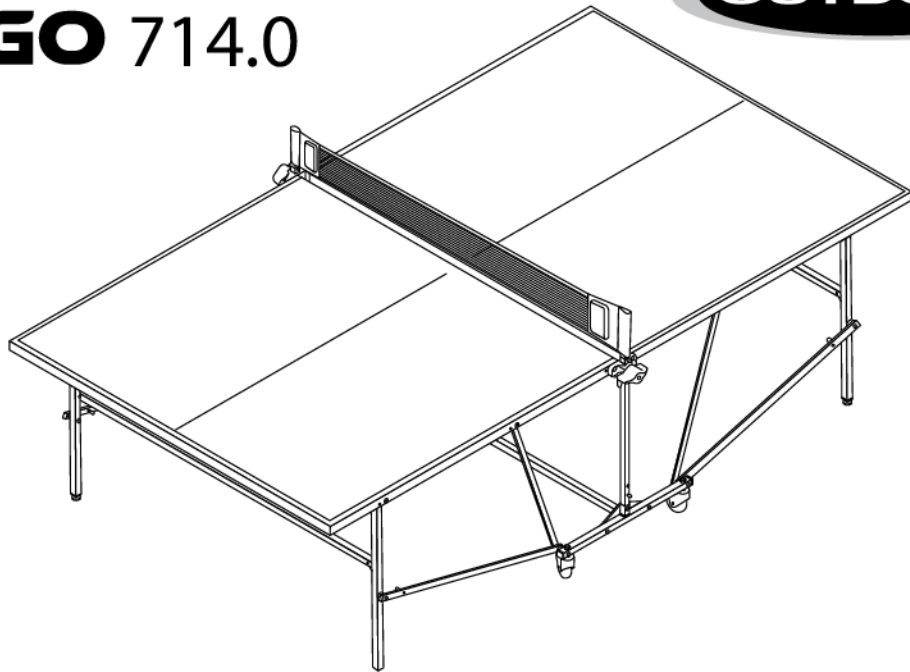

ARTENGO

OUTDOOR

ARTENGO 714.0

FR CONFORME A LA NORME NF EN 14468-1
 DE ENTSPRICHT DER NORM EN 14468-1
 EN CONFORM TO STANDARD NF EN 14468-1
 IT CONFORME ALLA NORMA NF EN 14468-1
 ES CONFORME A LA NORMA NF EN 14468-1
 NL CONFORM DE NORM NF EN 14468-1
 PT CONFORME A NORMA NF EN 14468-1
 PL ZGODNY Z NORMĄ NF EN 14468-1
 HU MEGFELEL AZ NF EN 14468-1 SZABVÁNYNAK
 RO COOTBETCTBYET HOPME NF EN 14468-1
 EL ΣΥΜΜΟΡΦΟΝΕΤΑΙ ΜΕ ΤΟ ΠΡΟΤΥΠΟ NF EN 14468-1
 符合法團和歐盟 NF EN 14468-1 准
 CONFORMU NORMA NF EN 14468-1
 V SOULADU S NORMOU NF EN 14468-1
 ZHODUJE SA S NORMOU NF EN 14468-1
 ÖVERENSSTÄMMANDE MED NORM F EN 14468-1
 ОТГОВАРЯЩ НА СТАНДАРТ NF EN 14468-1
 NF EN 14468-1 NORMUNA UYGUNDUR
 ВІДПОВІДАЄ НОРМИ NF EN 14468-1
 NF En 14468-1 مواصفات المنتج الأوروبي