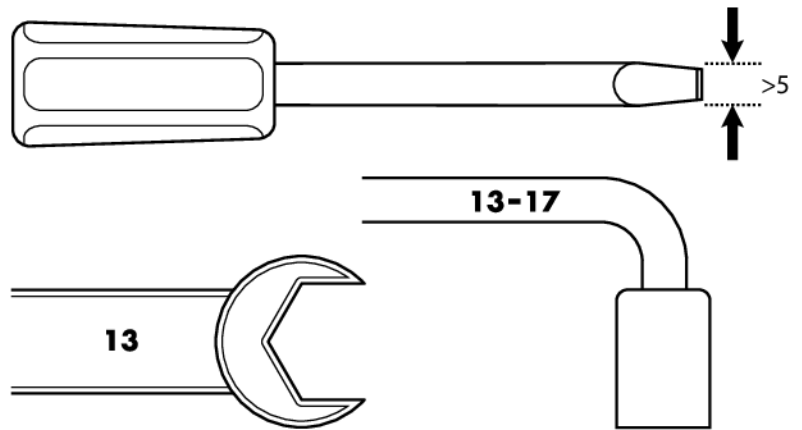

- FR CONFORME A LA NORME NF EN 14468-1
- DE ENTSPRICHT DER NORM EN 14468-1
- EN CONFORM TO STANDARD NF EN 14468-1
- IT CONFORME ALLA NORMA NF EN 14468-1
- ES CONFORME A LA NORMA NF EN 14468-1
- NL CONFORM DE NORM NF EN 14468-1
- PT CONFORME À NORMA NF EN 14468-1
- PL ZGODNY Z NORMĄ NF EN 14468-1
- HU MEGFELEL AZ NF EN 14468-1 SZABVÁNYNAK
- RU СООТВЕТСТВУЕТ НОРМЕ NF EN 14468-1
- EL ΣΥΜΜΟΡΦΩΝΕΤΑΙ ΜΕ ΤΟ ΠΡΟΤΥΠΟ NF EN 14468-1
- 符合法團和歐盟NF EN 14468-1?准
- CONFORMŪCU NORMA NF EN 14468-1
- V SOULADU S NORMOU NF EN 14468-1
- ZHODUJE SA S NORMOU NF EN 14468-1
- ÖVERENSSTÄMMANDE MED NORM F EN 14468-1
- ОТГОВАРЯЩ НА СТАНДАРТ NF EN 14468-1
- NF EN 14468-1 NORMUNA UYGUNDUR
- ВІДПОВІДАЄ НОРМИ NF EN 14468-1
- NF En 14468-1 موافق المعيار الأوروبي

- FR Outils non fournis
- DE Werkzeuge nicht im Lieferumfang
- EN Tools not provided
- IT Attrezzi non forniti
- ES Herramientas no suministradas
- NL Gereedschap niet meegeleverd
- PT Ferramentas não fornecidas
- PL Narzędzia nie znajdują się w zestawie
- HU Szerszámok, amelyeket nem adnak hozzá
- RU Не поставляемое оборудование
- EL Μη παρεχόμενα εργαλεία
- 不 提供 工具
- RO Aceste unelte nu sunt furnizate
- CZ Nástroje nejsou součástí dodávky
- SK Nádradie nie je dodávané
- SV Verktyg medföljer ej
- BG Недоставени инструменти
- TR Aletler verilmemiştir
- UK Інструменти не додаються
- لا تأتي الأدوات مع المنتج