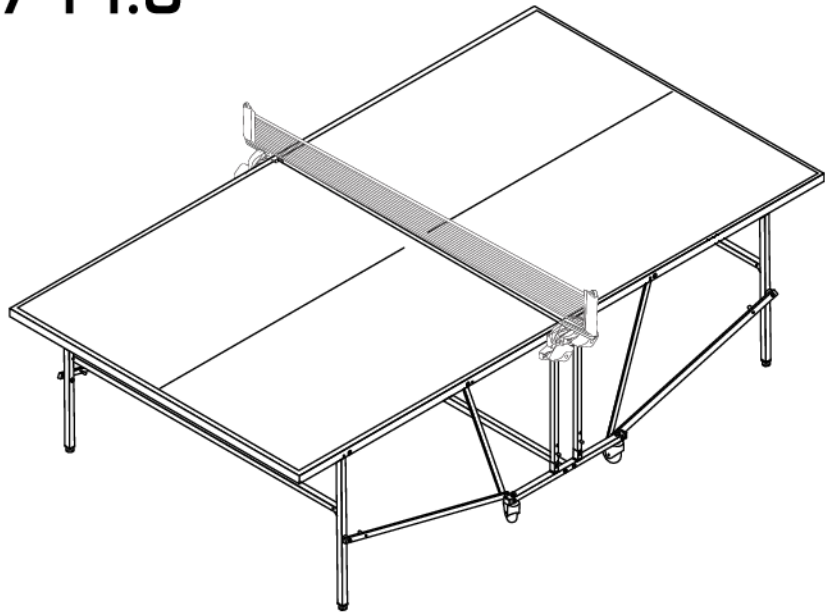

ARTENGO 744.0

outdoor

- FR CONFORME A LA NORME NF EN 14468-1
- DE ENTSPRICHT DER NORM EN 14468-1
- EN CONFORM TO STANDARD NF EN 14468-1
- IT CONFORME ALLA NORMA NF EN 14468-1
- ES CONFORME A LA NORMA NF EN 14468-1
- NL CONFORM DE NORM NF EN 14468-1
- PT CONFORME À NORMA NF EN 14468-1
- PL ZGODNY Z NORMĄ NF EN 14468-1
- HU MEGFELEL AZ NF EN 14468-1 SZABVÁNYNAK
- RU СООТВЕТСТВУЕТ НОРМЕ NF EN 14468-1
- EL ΣΥΜΜΟΡΦΩΝΕΤΑΙ ΜΕ ΤΟ ΠΡΟΤΥΠΟ NF EN 14468-1
- 符合法團和歐盟NF EN 14468-1?准
- CONFORMŪCU NORMA NF EN 14468-1
- V SOULADU S NORMOU NF EN 14468-1
- ZHODUJE SA S NORMOU NF EN 14468-1
- ÖVERENSSTÄMMANDE MED NORM F EN 14468-1
- ОТГОВАРЯЩ НА СТАНДАРТ NF EN 14468-1
- NF EN 14468-1 NORMUNA UYGUNDUR
- ВІДПОВІДАЄ НОРМИ NF EN 14468-1
- NF En 14468-1 موافق المعيار الأوروبي