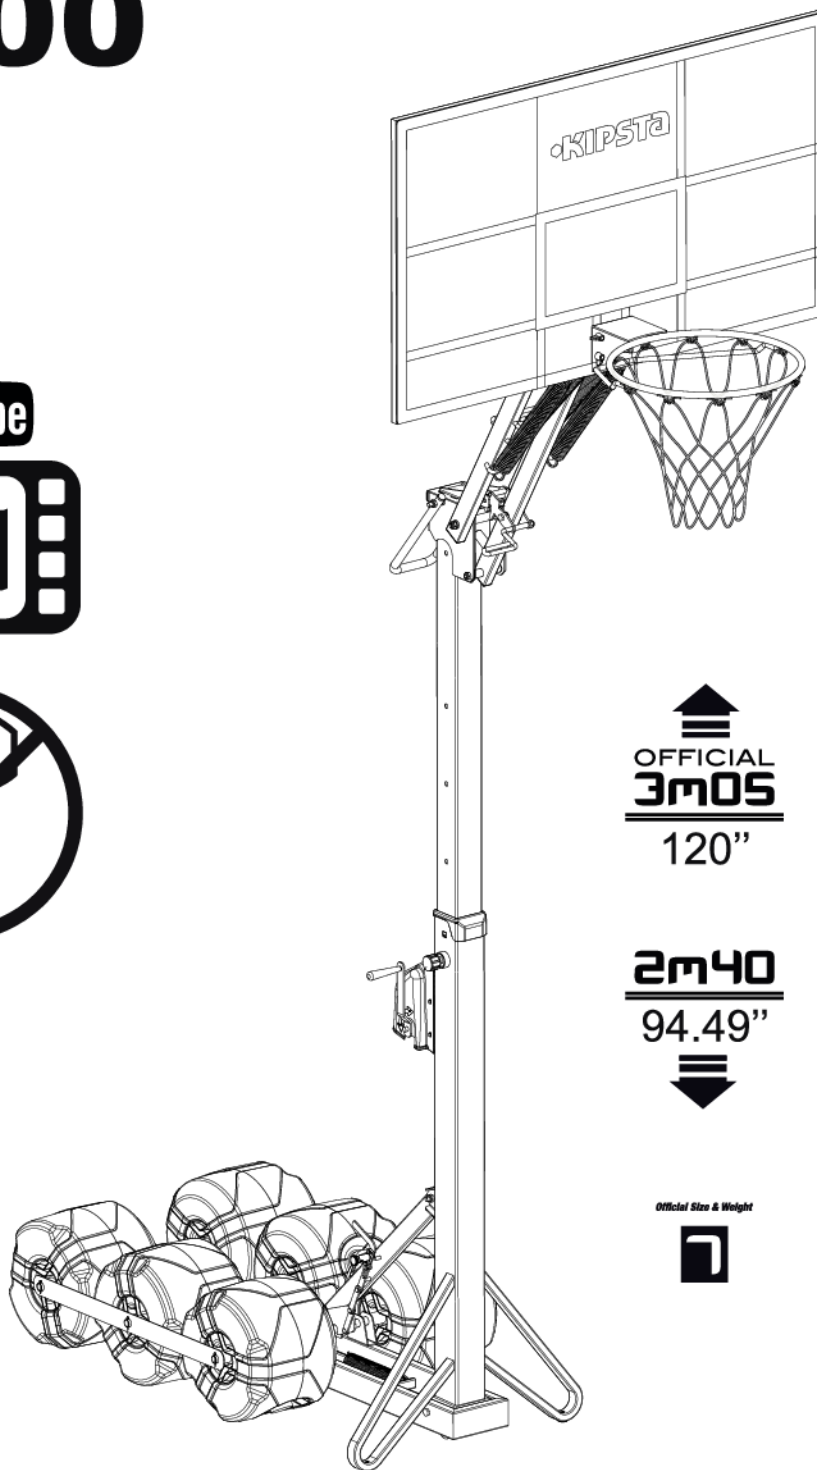

## B900

↑  
OFFICIAL  
**3m05**  
120"

**2m40**  
94.49"  
↓

Official Size & Weight

**EN** Assembly Instructions  
**FR** Notice de Montage  
**ES** Instrucciones de montaje  
**DE** Montageanleitung  
**IT** Istruzioni di montaggio  
**NL** Montagehandleiding  
**PT** Instruções de Montagem