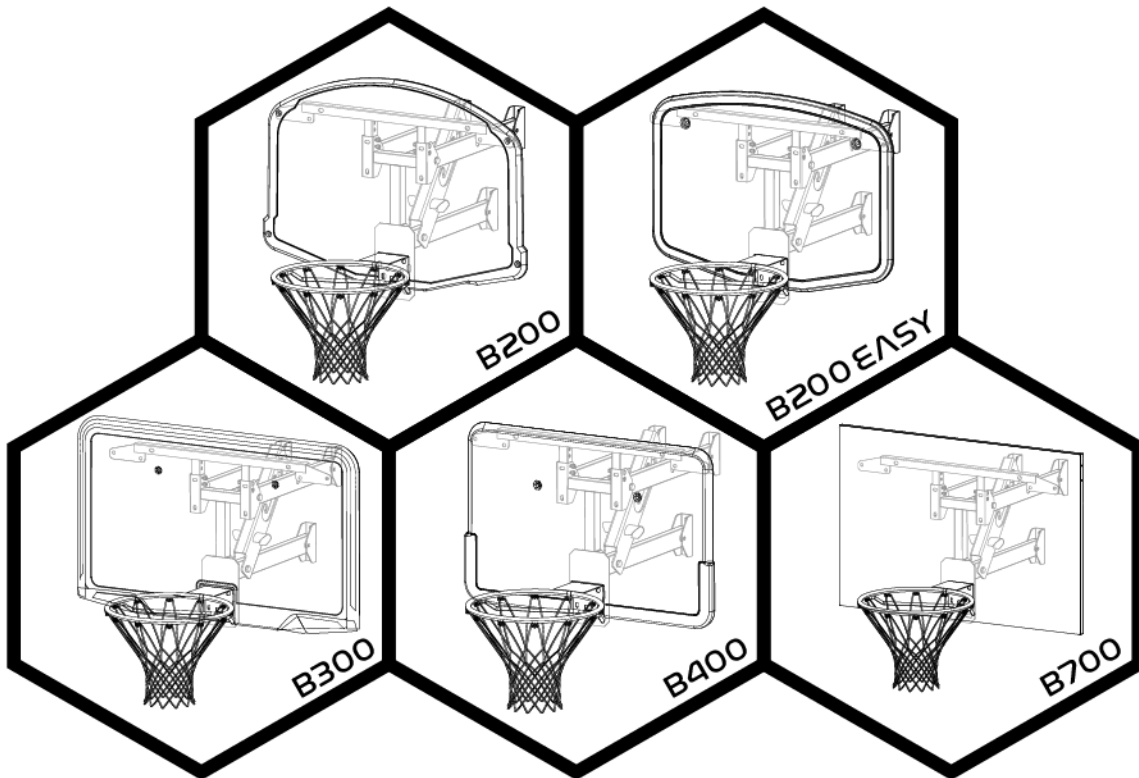

KIPSTA

portable basketball system wall anchor

Assembly instructions

Instrukcja de montaż

Pokyny na inštaláciu

インストールガイド

Notice de montage

Szerelési útmutató