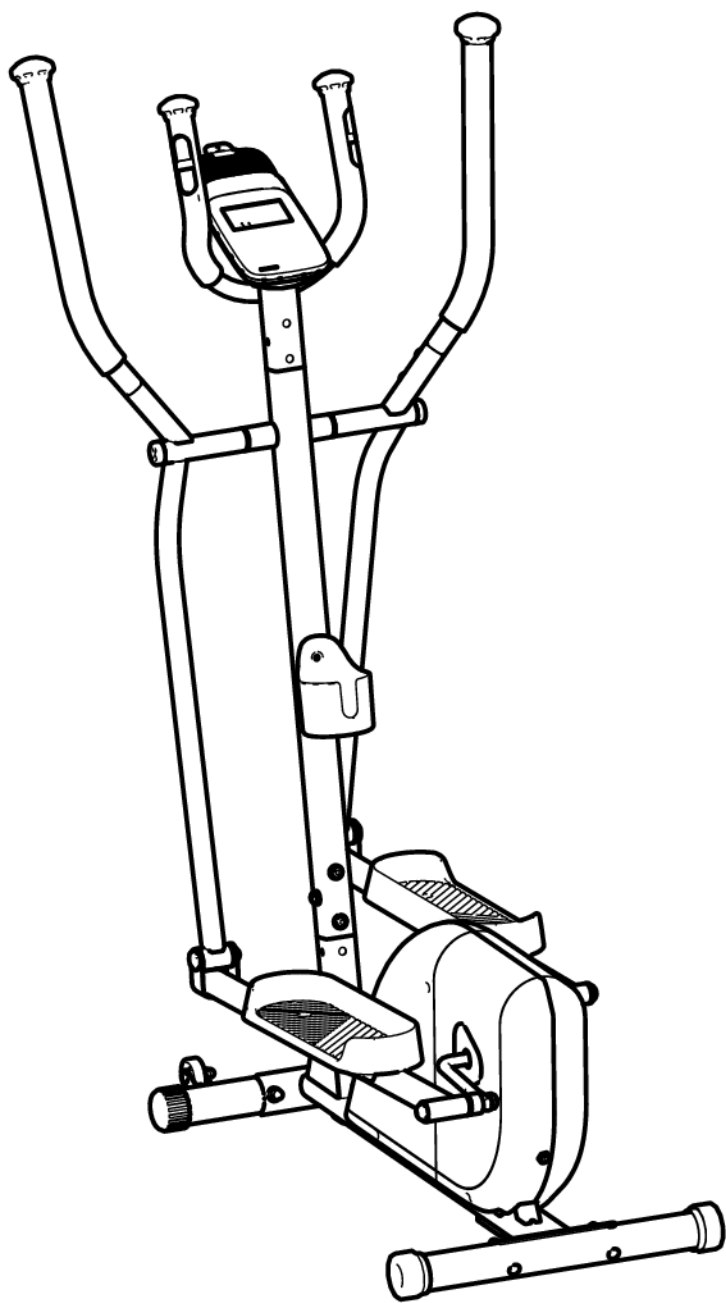

# FEL120

## FEL120

35,6 kg / 78.5 lbs  
1.13 x 0.63 x 1.54 m  
44.5 x 24.6 x 60.4 in

**MAXI**  
100 kgs  
220.5 lbs

30 MIN