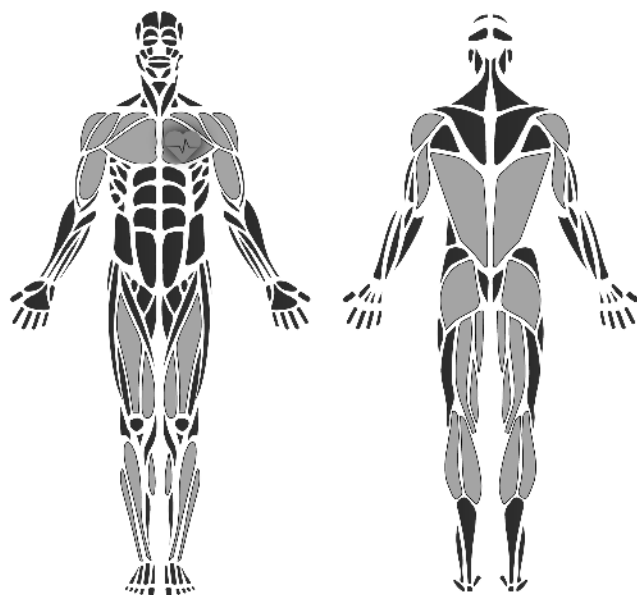

# FEL120

## FEL120

35,6 kg / 78.5 lbs  
1.13 x 0.63 x 1.54 m  
44.5 x 24.6 x 60.4 in

**MAXI**  
100 kgs  
220.5 lbs

30 MIN