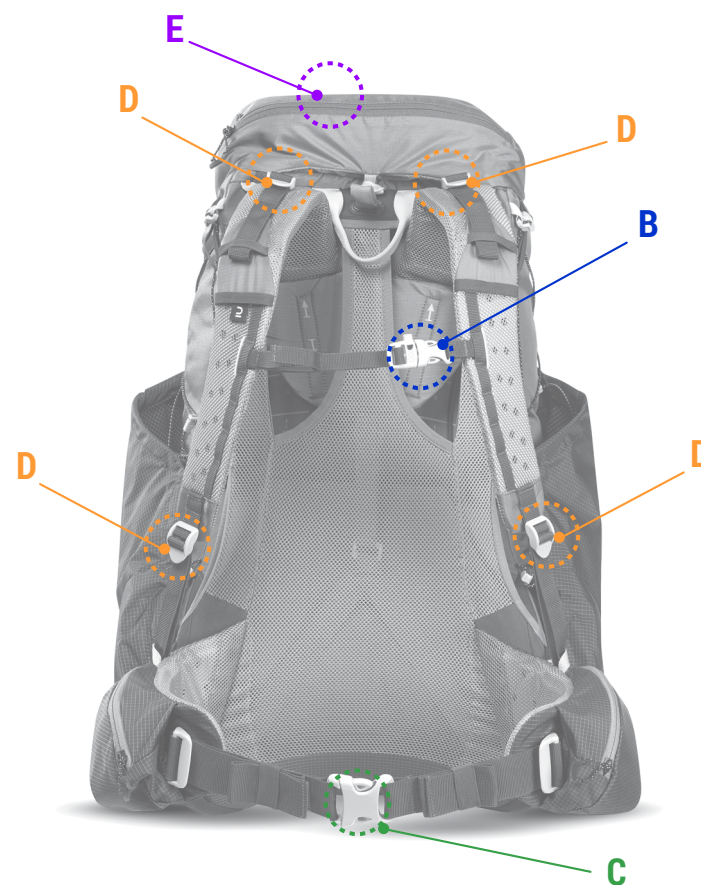

FORCLAZ**SAC À DOS MT900 UL**

code modèle :

8642599

8642604

A		Sangle multi-usage 10mm 8736108
B		Barrette de poitrine 1788429
C		Boucle rapide 38mm 1157852
D		Boucle de serrage 20mm - fendue 8668200
E		Elastique de remplacement pour arceaux de tente 6 mètres 1163607