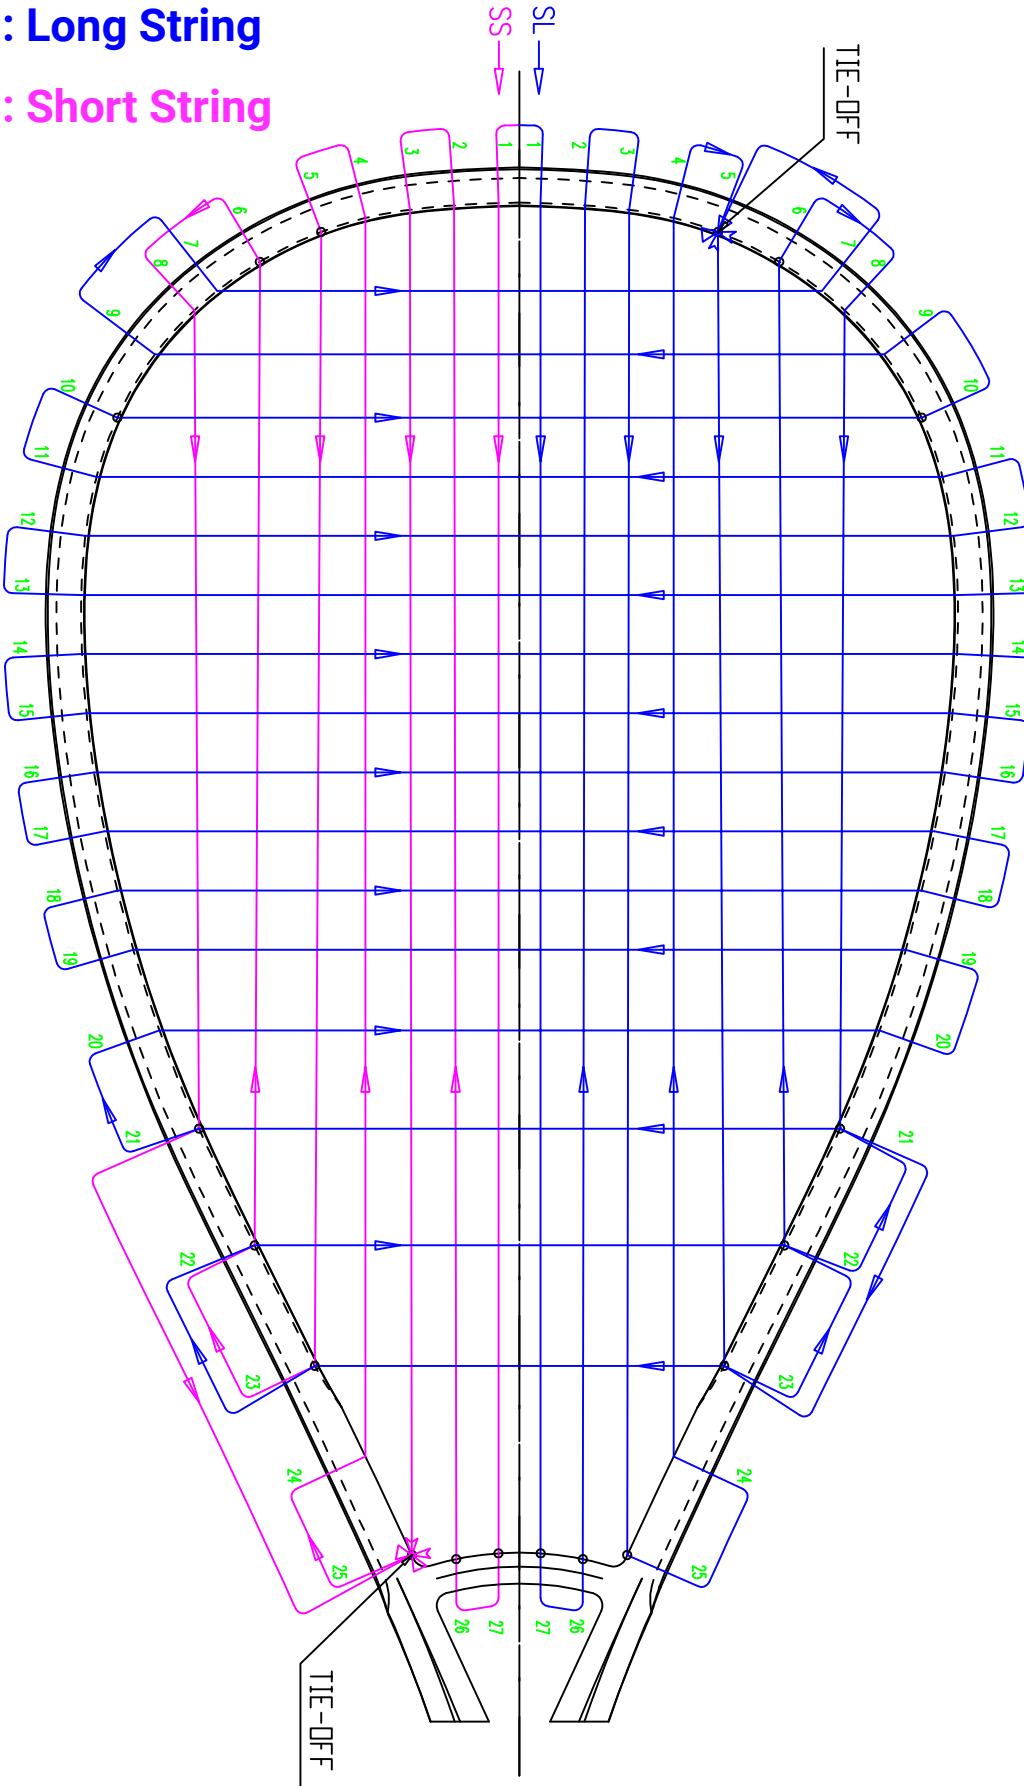

PERFLY SR900 SPEED 125 - 14 x 16

PERFLY SR500 SPEED 135 - 14 x 16

SL : Long String

SS : Short String

Double Holes : #5,#6,#10, #21, #22,#23,#25,#26,#27