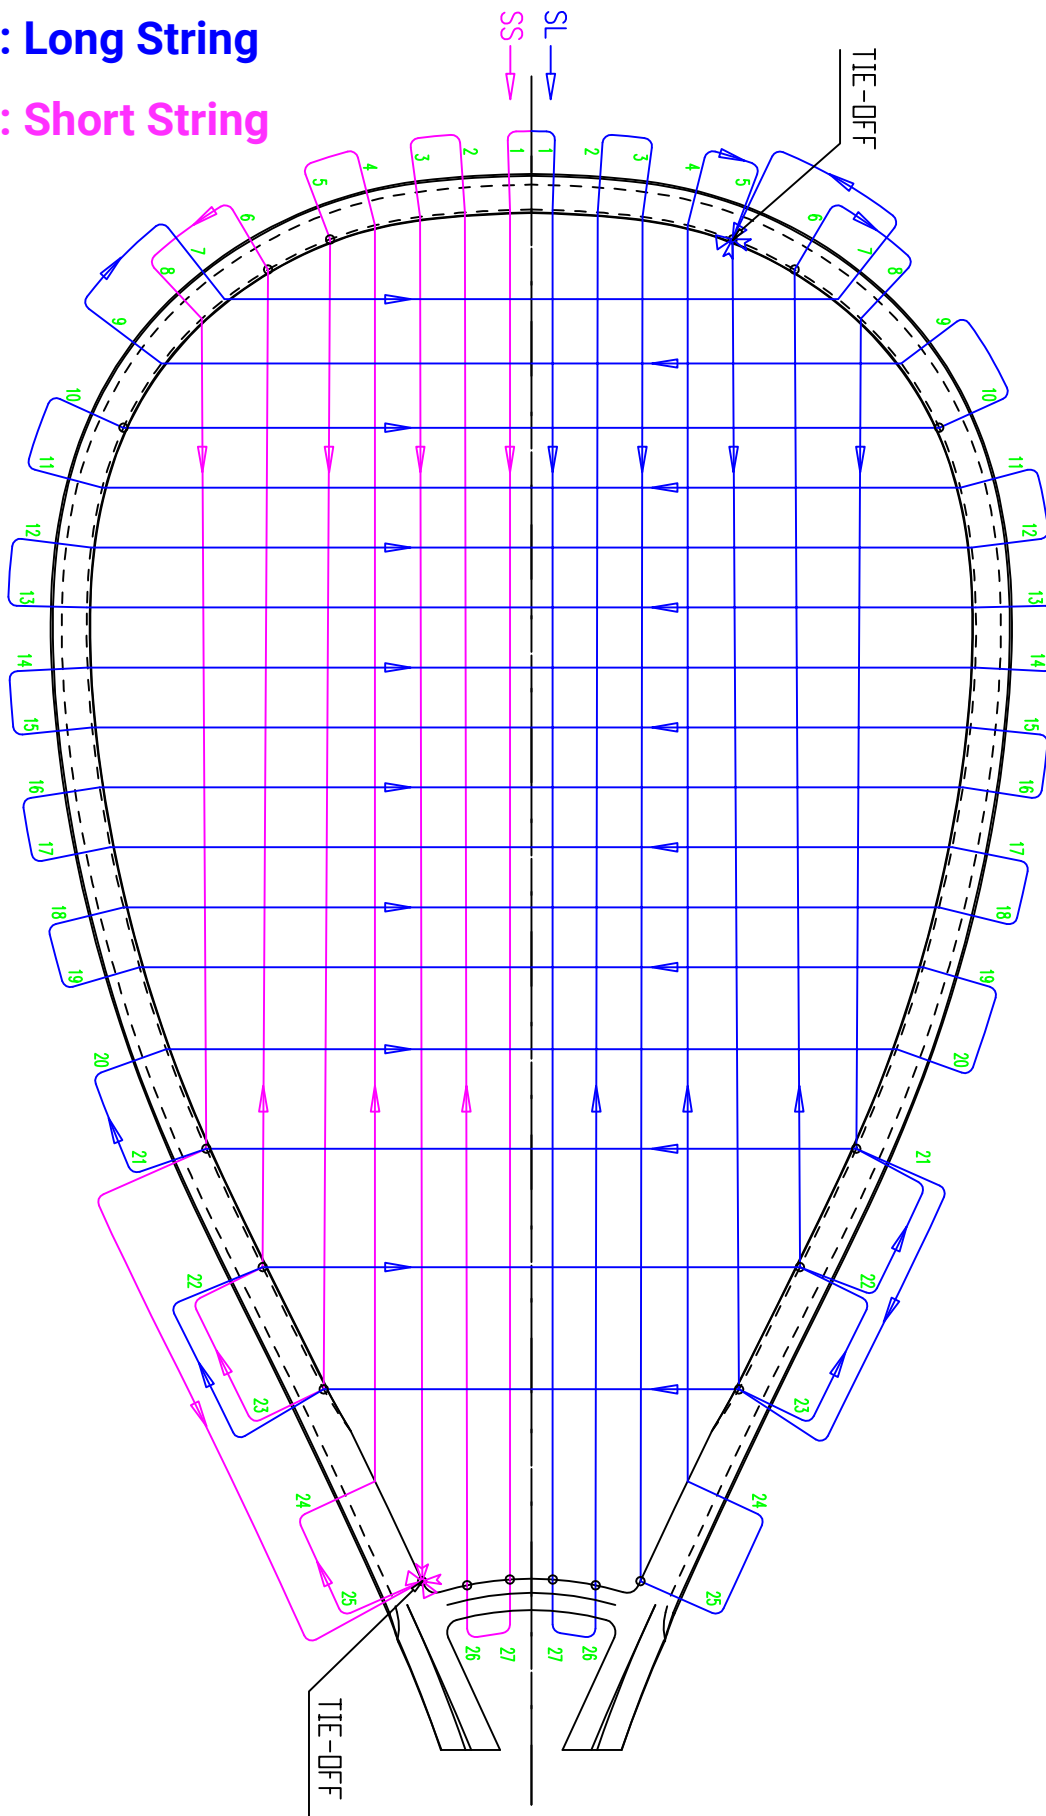

# PERFLY SR900 SPEED 115 - 14 x 16

SL : Long String

SS : Short String

Double Holes : #5,#6,#10, #21, #22,#23,#25,#26,#27