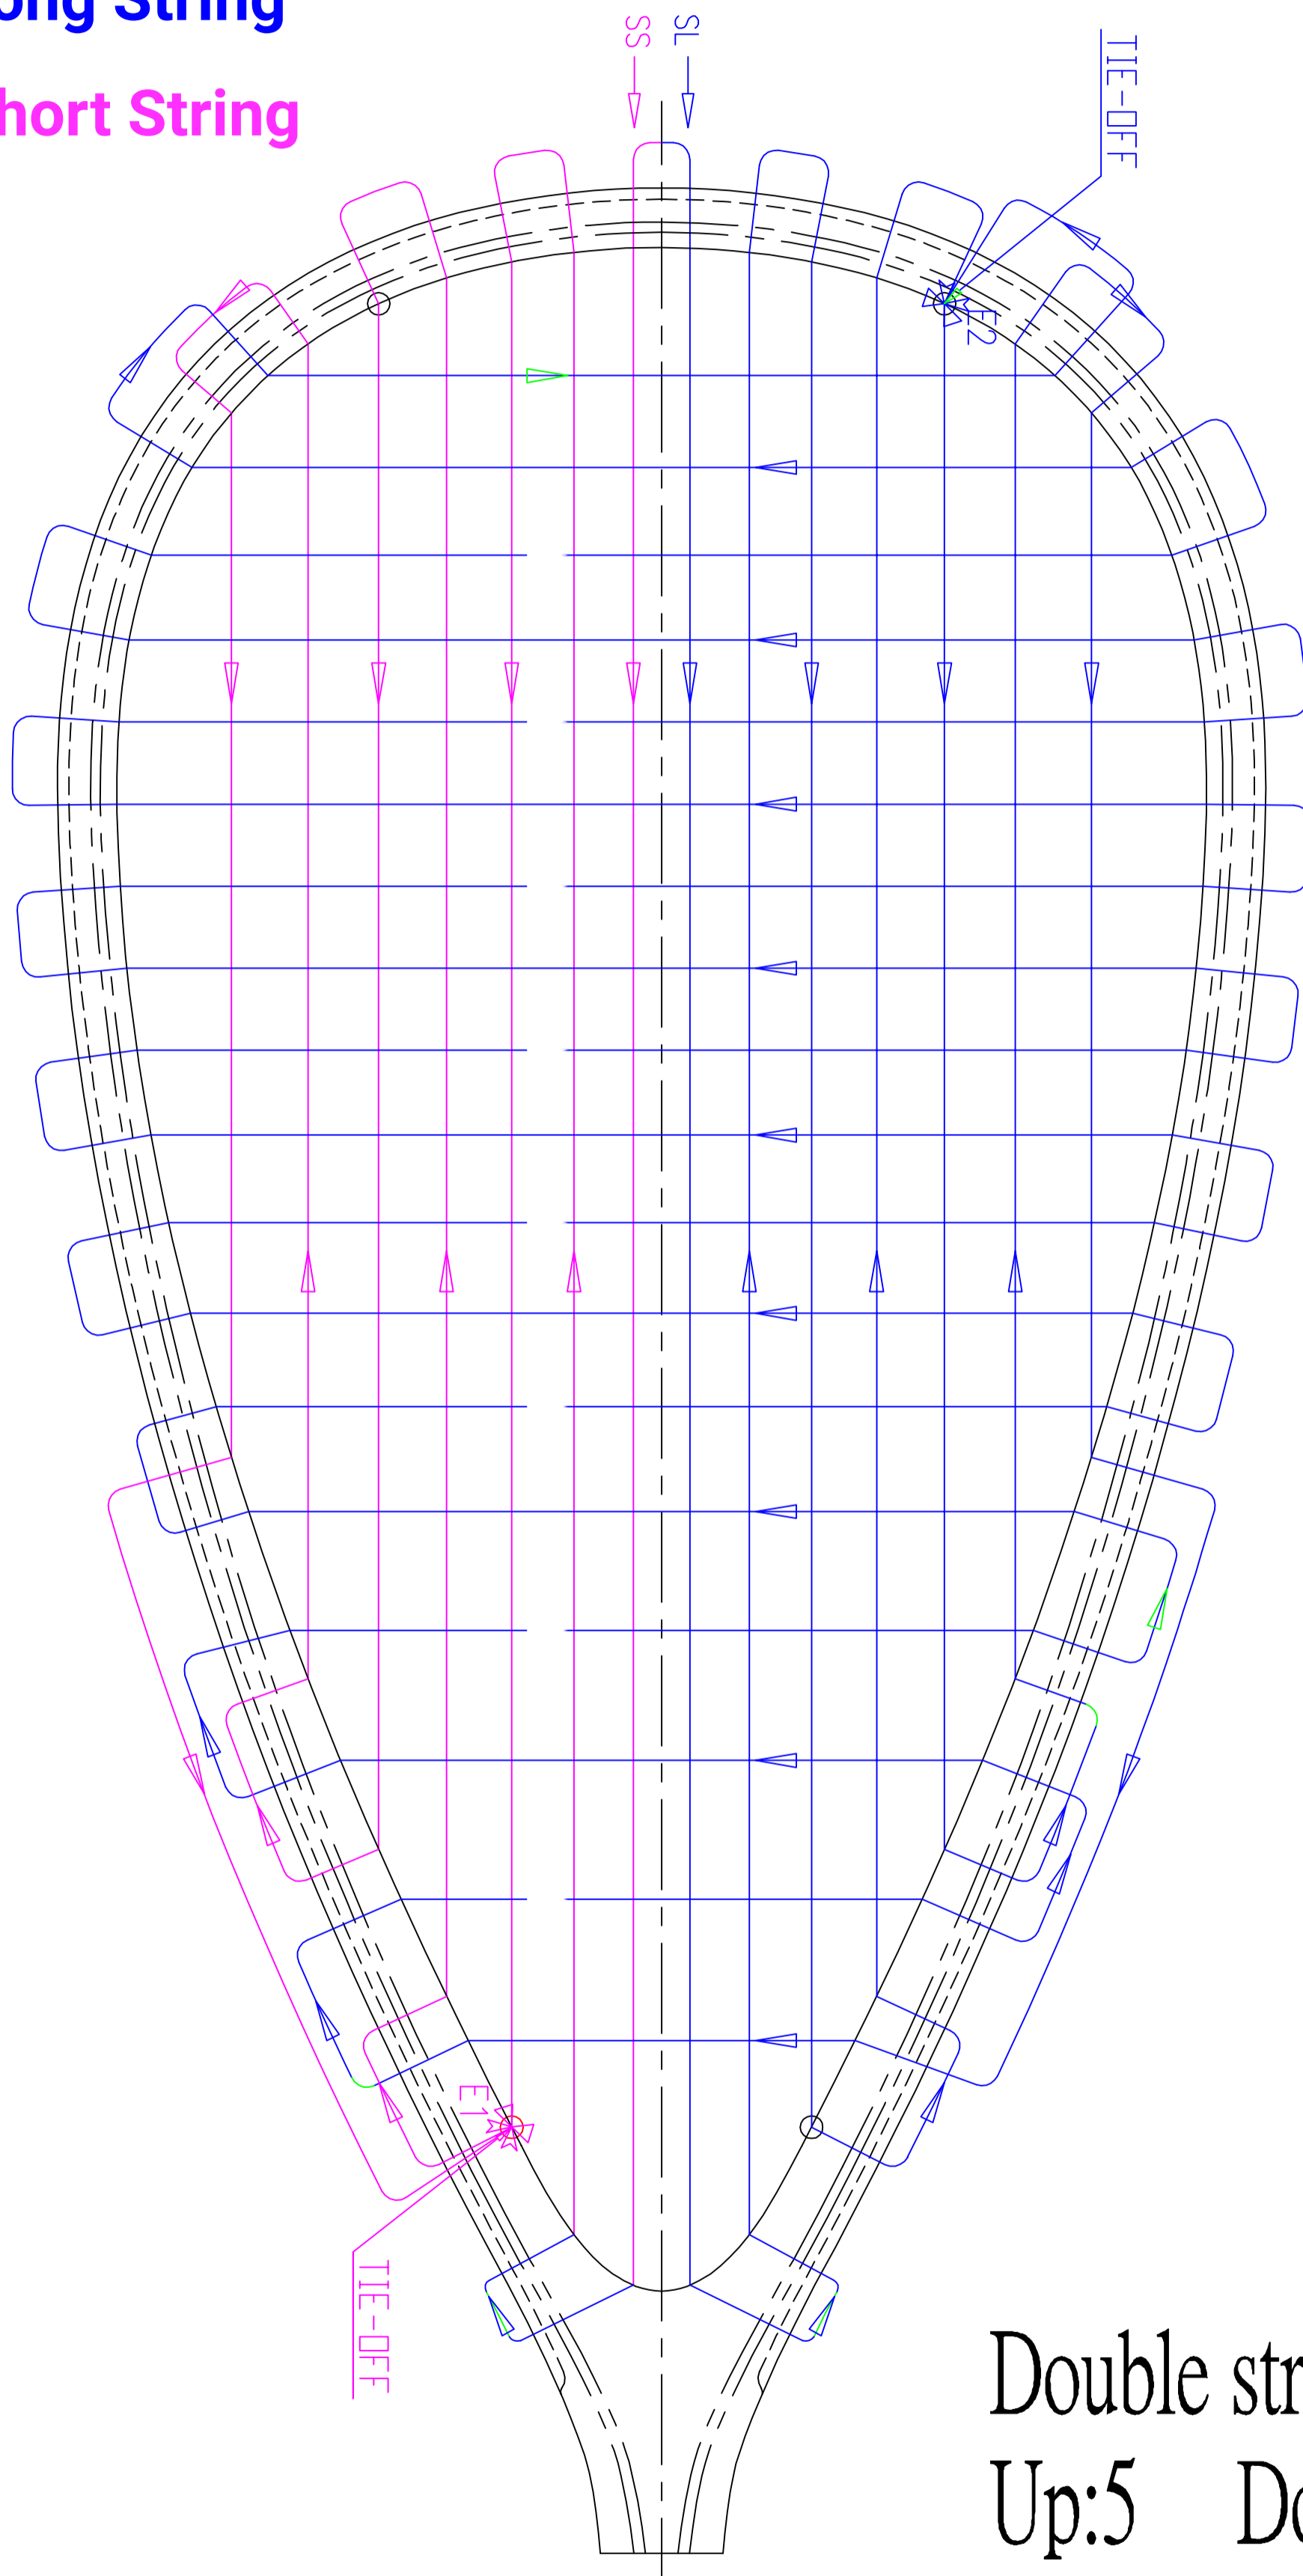

# PERFLY SR500 POWER 145 - 14 x 17

SL : Long String

SS : Short String

Double strings hole :  
Up:5 Down:3