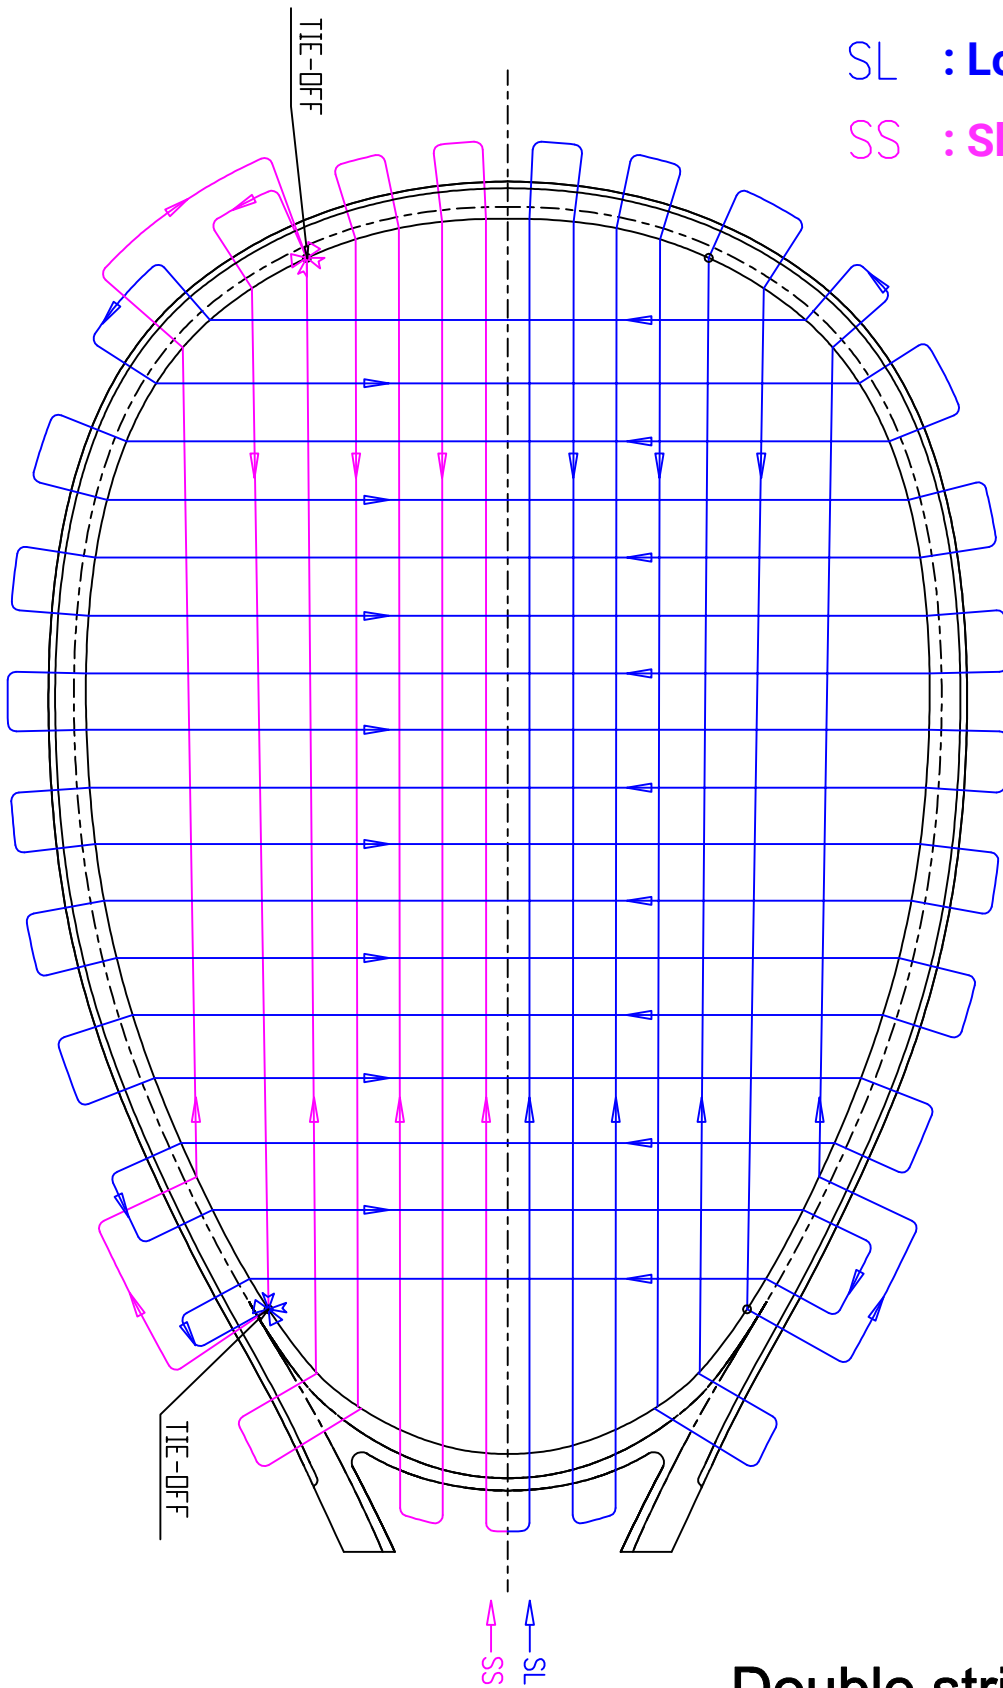

**PERFLY SR500 FEEL 135 - 14 x 17**

**PERFLY SR500 FEEL 145 - 14 x 17**

SL : Long String

SS : Short String

**Double strings hole  
Up:5 Down:3**