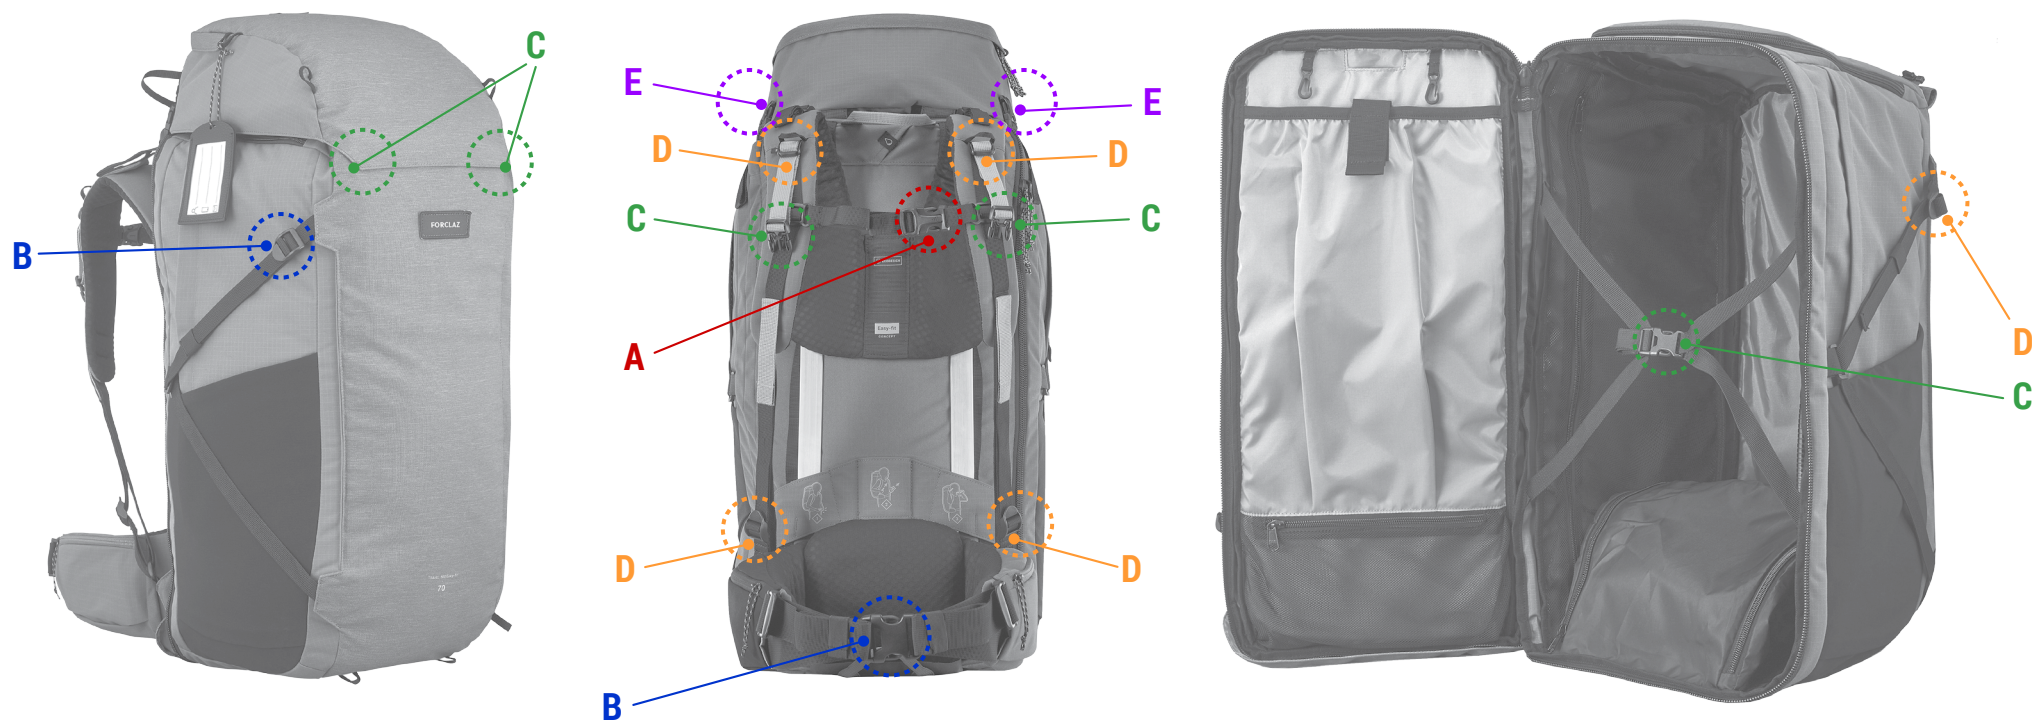

FORCLAZ**SAC À DOS - TRAVEL 900**

code modèle :

8580006

8580014

8616393

8580010

A		Barrette de poitrine 1788429
B		Boucle rapide 38mm 1157852
C		Boucle rapide 20mm x 2 8207987
D		Boucle de serrage 20mm - fendue 8668200
E		Boucle de rechange Travel 900 8797061