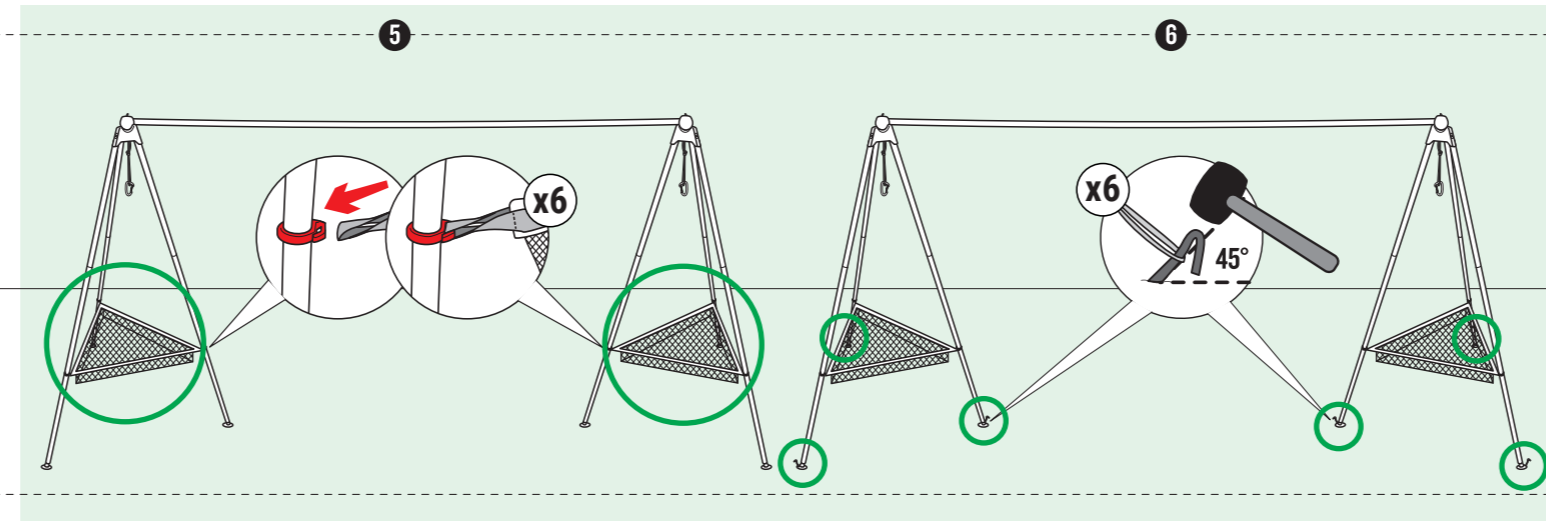

420 mm

QUECHUA SUPPORT DE HAMAC

MAX
110 kg
66 lb

297 mm

420 mm

297 mm

1

2