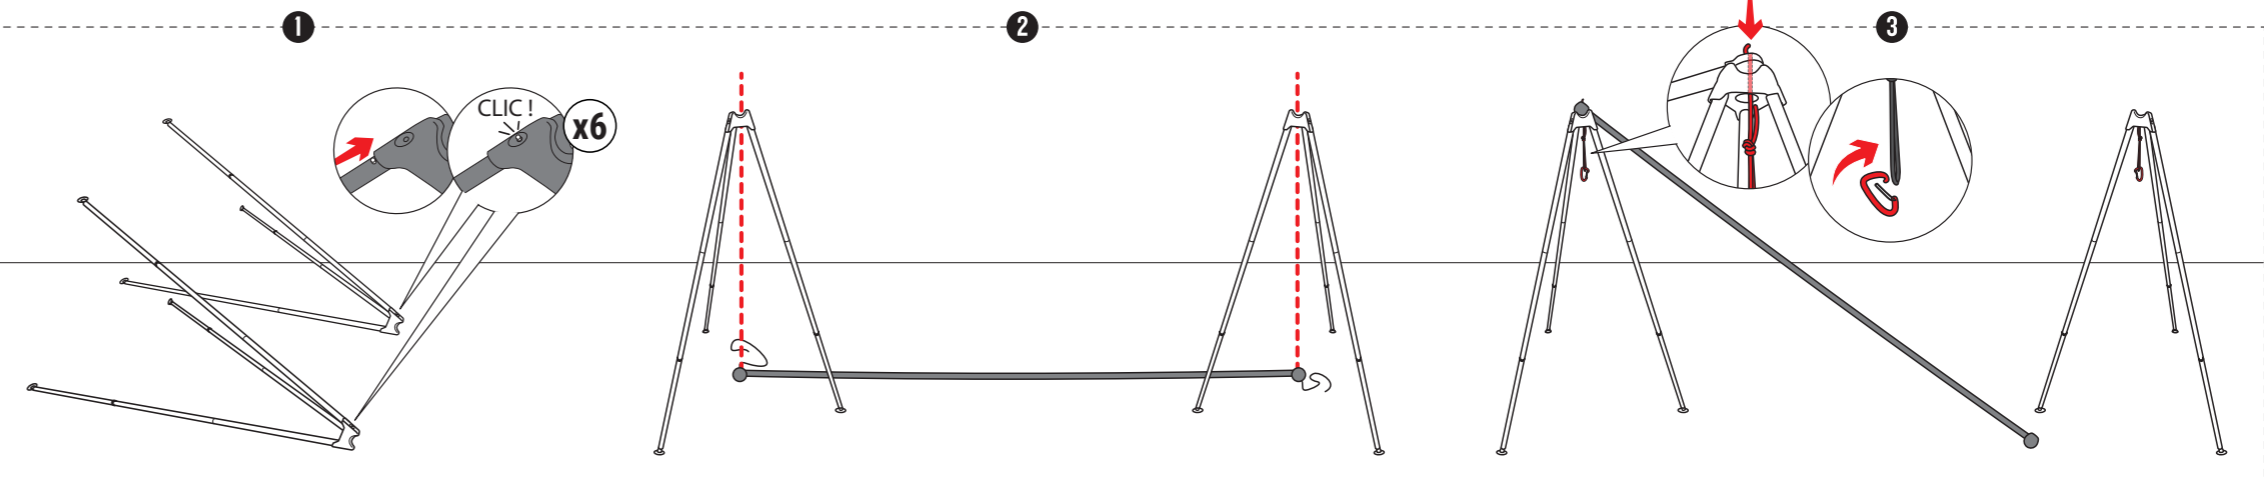

420 mm

QUECHUA SUPPORT DE HAMAC

MAX
110 kg
66 lb

297 mm

420 mm

297 mm

1

2