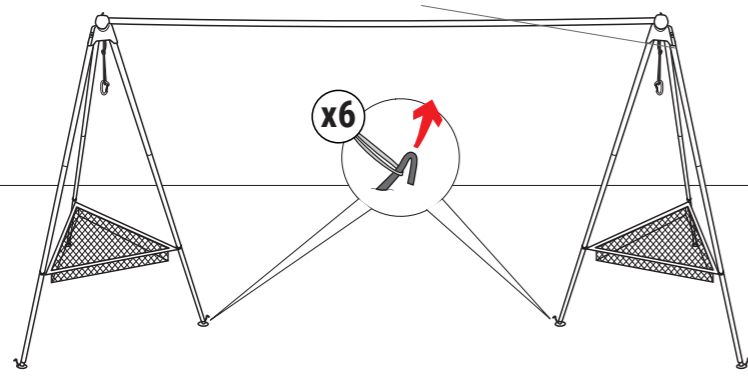

420 mm

QUECHUA SUPPORT DE HAMAC

MAX
110 kg
66 lb

297 mm

420 mm

297 mm

1

2