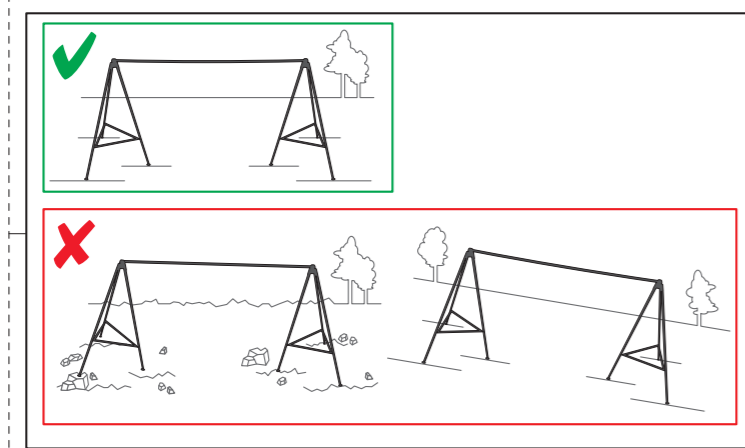

420 mm

QUECHUA SUPPORT DE HAMAC

MAX
110 kg
66 lb

297 mm

420 mm

297 mm

1

2