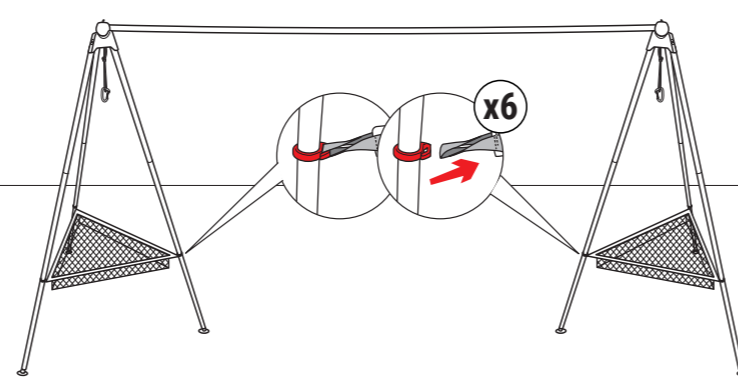

420 mm

QUECHUA SUPPORT DE HAMAC

MAX
110 kg
66 lb

297 mm

420 mm

297 mm

1

2