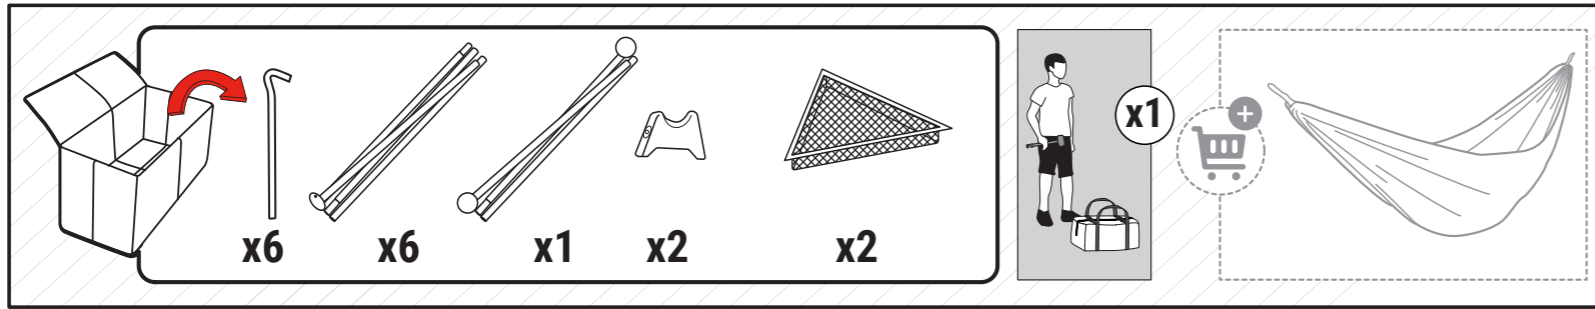

420 mm

QUECHUA SUPPORT DE HAMAC

MAX
110 kg
66 lb

297 mm

420 mm

297 mm

1

2