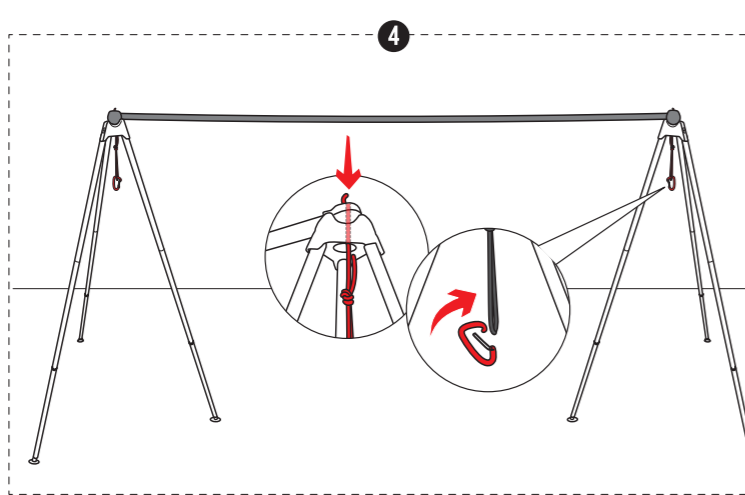

420 mm

QUECHUA SUPPORT DE HAMAC

MAX
110 kg
66 lb

297 mm

420 mm

297 mm

1

2