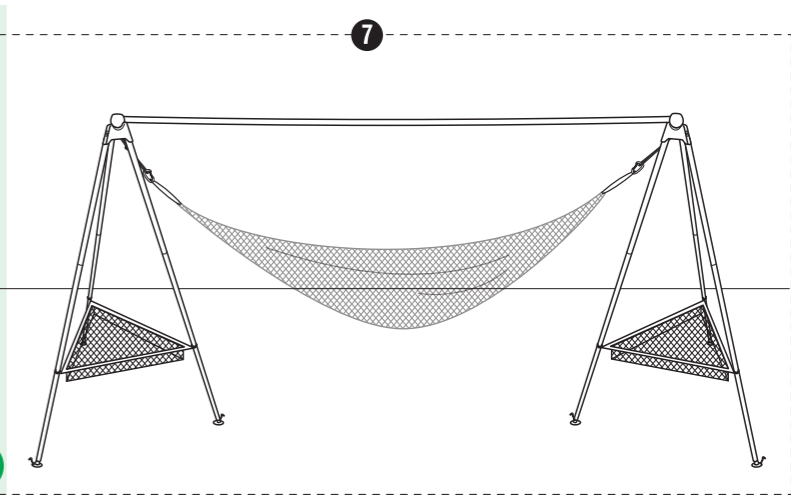

420 mm

QUECHUA SUPPORT DE HAMAC

MAX
110 kg
66 lb

297 mm

420 mm

297 mm

1

2