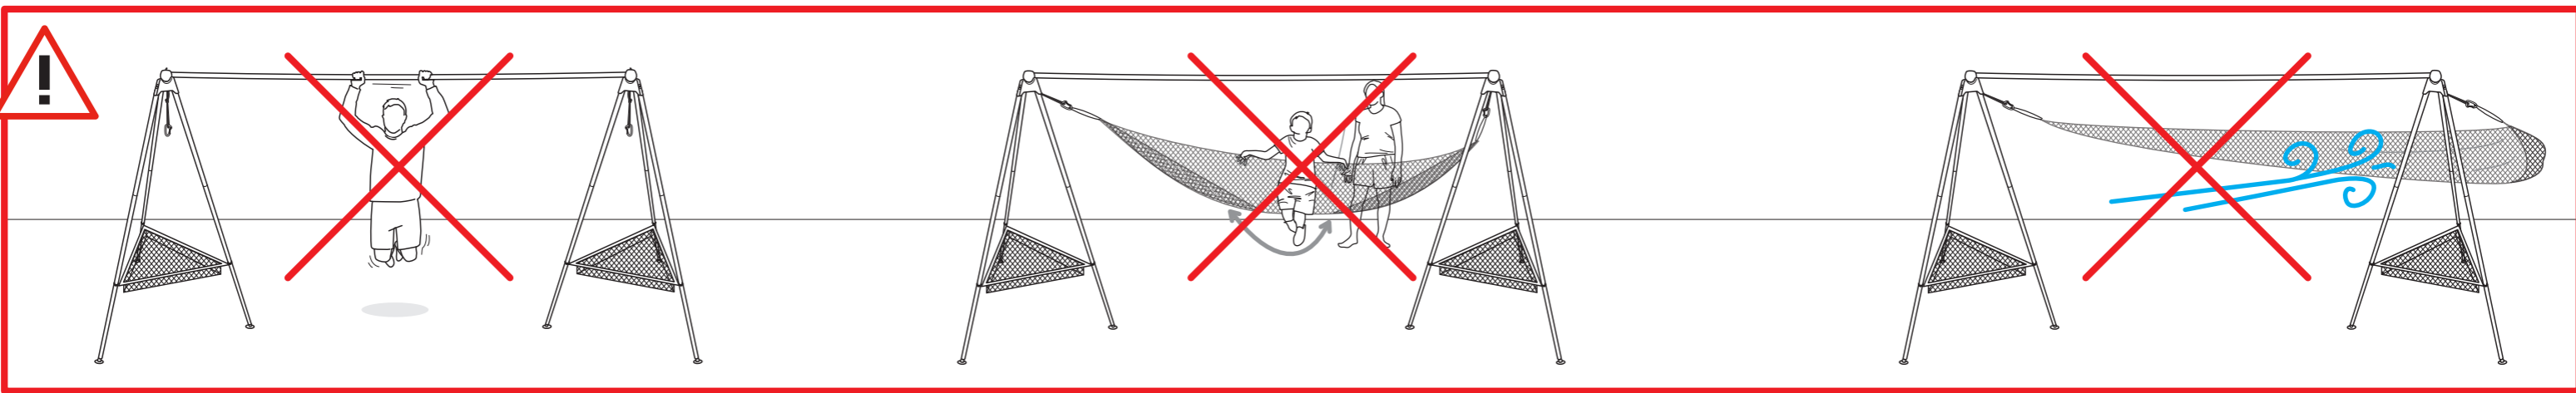

420 mm

QUECHUA SUPPORT DE HAMAC

MAX
110 kg
66 lb

297 mm

420 mm

297 mm

1

2