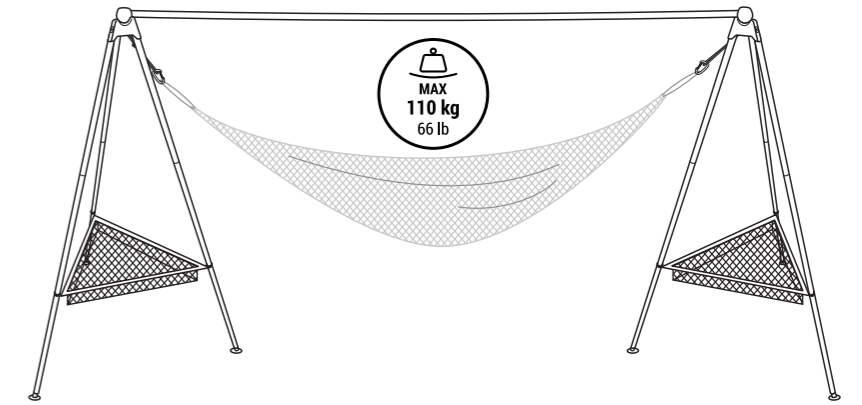

420 mm

QUECHUA SUPPORT DE HAMAC

MAX
110 kg
66 lb

297 mm

420 mm

297 mm

1

2