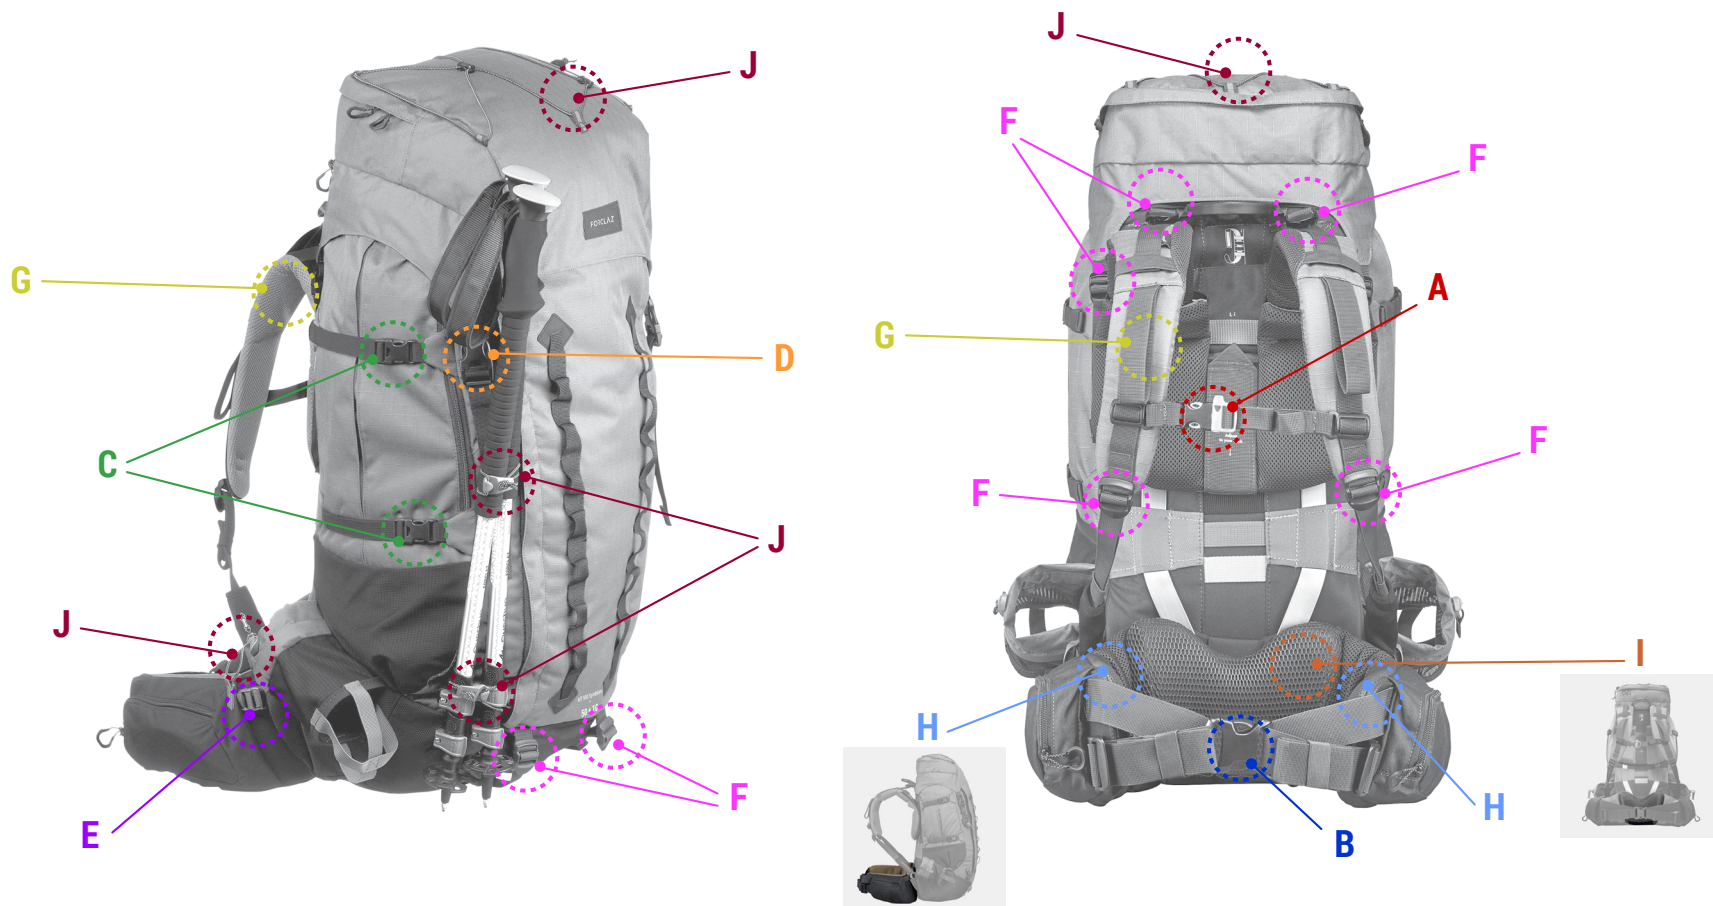

**FORCLAZ**

**SAC À DOS MT900 SYMBIUM 50 + 10 FEMME**

code modèle :  
8493062

<b>A</b>		<b>Barrette de poitrine</b> 1788429	<b>G</b>		<b>Bretelles SAD F MT 900 SYMBIUM 50+10L</b> 8731778
<b>B</b>		<b>Boucle rapide 38mm</b> 1157852	<b>H</b>		<b>Ceinture SAD MT 900 Femme - Gris</b> 8731781
<b>C</b>		<b>Boucle rapide 20mm x 2</b> 8207987	<b>I</b>		<b>Pad mousse SAD H/F MT 900 SYMBIUM</b> 8731780
<b>D</b>		<b>Boucle rapide 25mm x 2</b> 1157860	<b>J</b>		<b>Elastique de remplacement pour arceaux de tente 6 mètres</b> 1163607
<b>E</b>		<b>Boucle de serrage 20mm - fendue</b> 8668200			
<b>F</b>		<b>Boucle deserrage 25mm - fendue</b> 8670303			