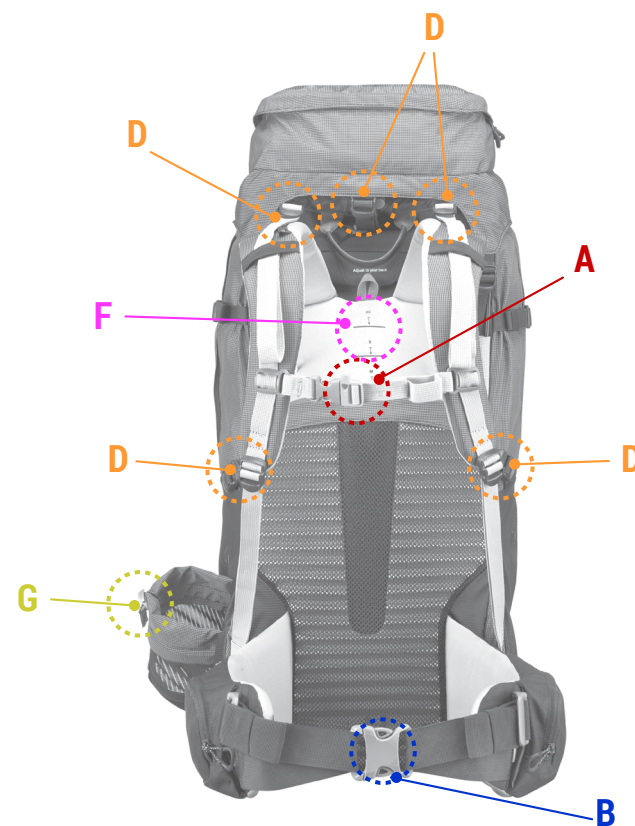

**FORCLAZ****SAC À DOS TREK 500 FEMME**

code modèle :

8491991

8491992

<b>A</b>		<b>Barrette de poitrine</b> 1788429
<b>B</b>		<b>Boucle rapide 38mm</b> 1157852
<b>C</b>		<b>Boucle rapide 20mm x 2</b> 8207987
<b>D</b>		<b>Boucle de serrage 20mm - fendue</b> 8668200
<b>E</b>		<b>Boucle deserrage 25mm - fendue</b> 8670303
<b>F</b>		<b>Bretelles SAD F TREK 500 2018</b> 8731737
<b>G</b>		<b>Elastique de remplacement pour arceaux de tente</b> <b>6 mètres</b> 1163607