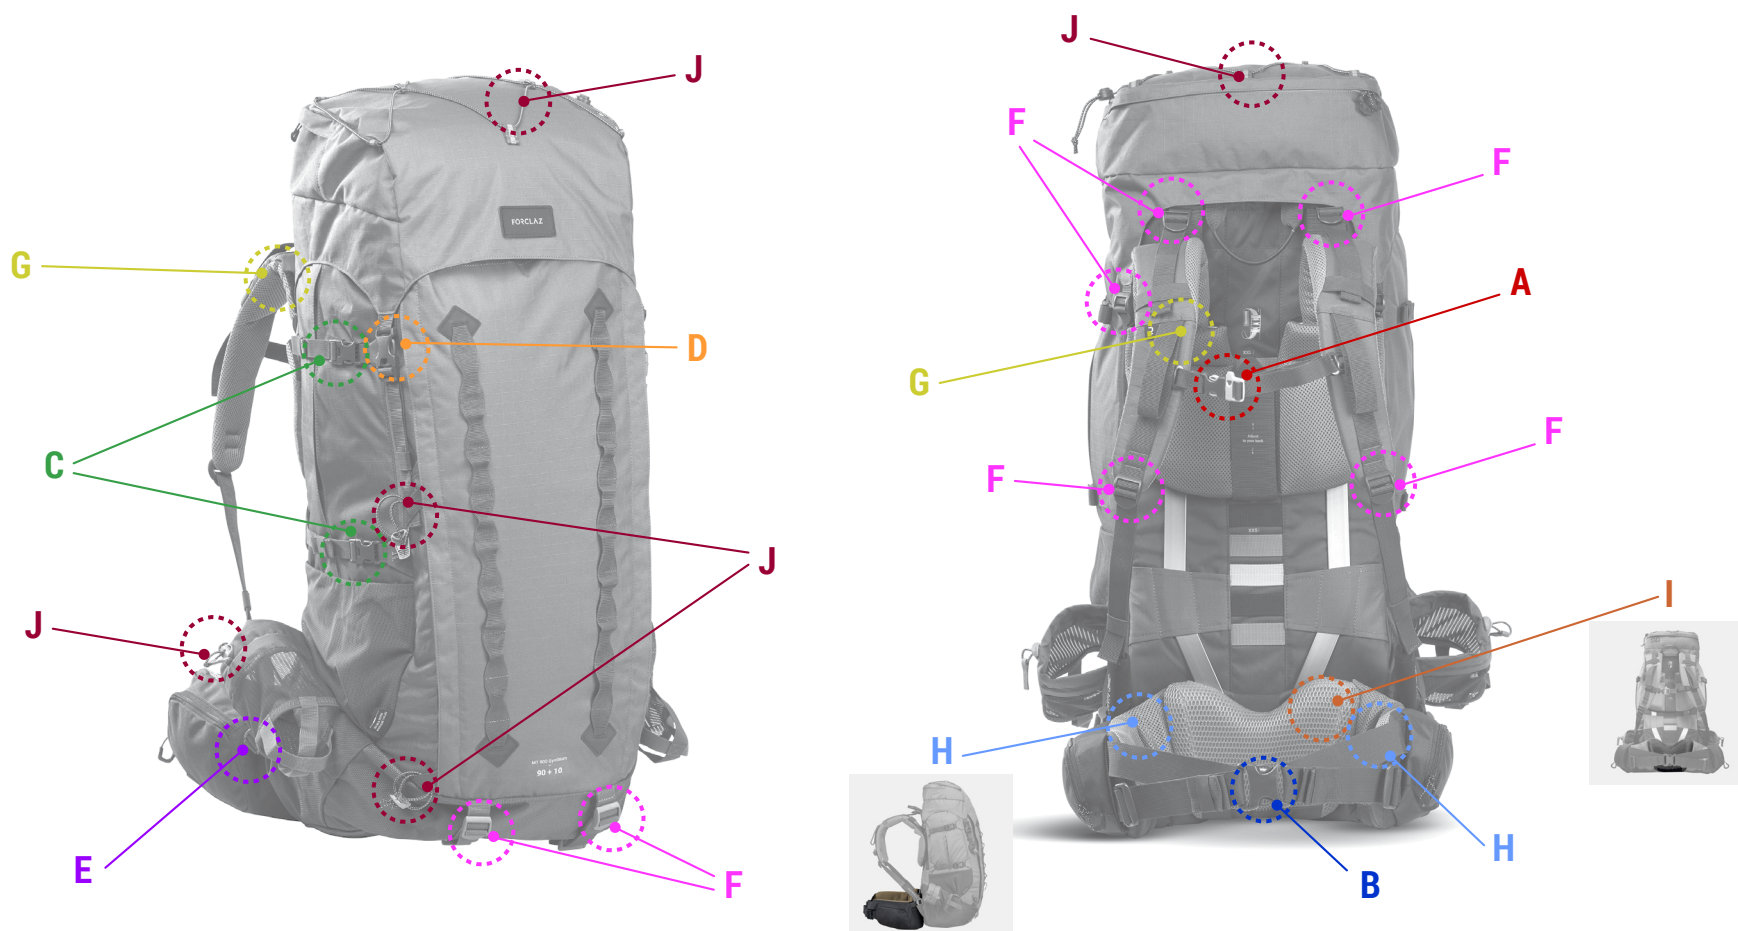

FORCLAZ

SAC À DOS MT900 SYMBIUM 90 + 10 HOMME

code modèle :
8676380
8492332

A		Barrette de poitrine 1788429	G		Bretelles SAD H MT 900 SYMBIUM 70/90 +10L 8735831
B		Boucle rapide 38mm 1157852	H		Ceinture SAD MT 900 Homme - Gris 8731782
C		Boucle rapide 20mm x 2 8207987	I		Pad mousse SAD H/F MT 900 SYMBIUM 8731780
D		Boucle rapide 25mm x 2 1157860	J		Elastique de remplacement pour arceaux de tente 6 mètres 1163607
E		Boucle de serrage 20mm - fendue 8668200			
F		Boucle deserrage 25mm - fendue 8670303			