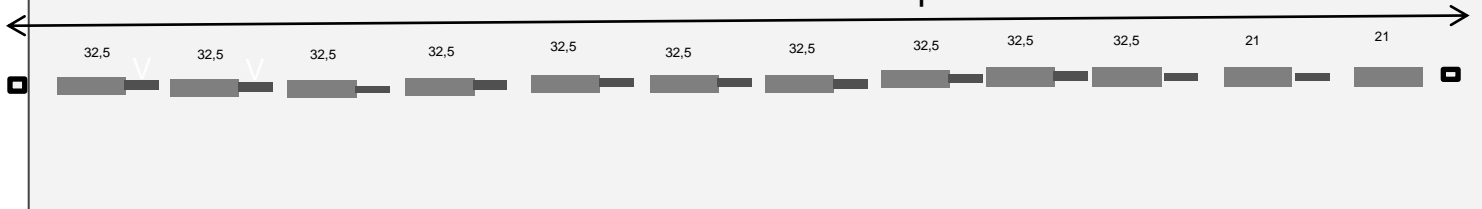

A Poles | 380 mm – DKT 500 grey - Ø 8,5 mm

367cm without tips

B Poles | – DKT 500 grey - Ø 9,5 mm

131,5 cm