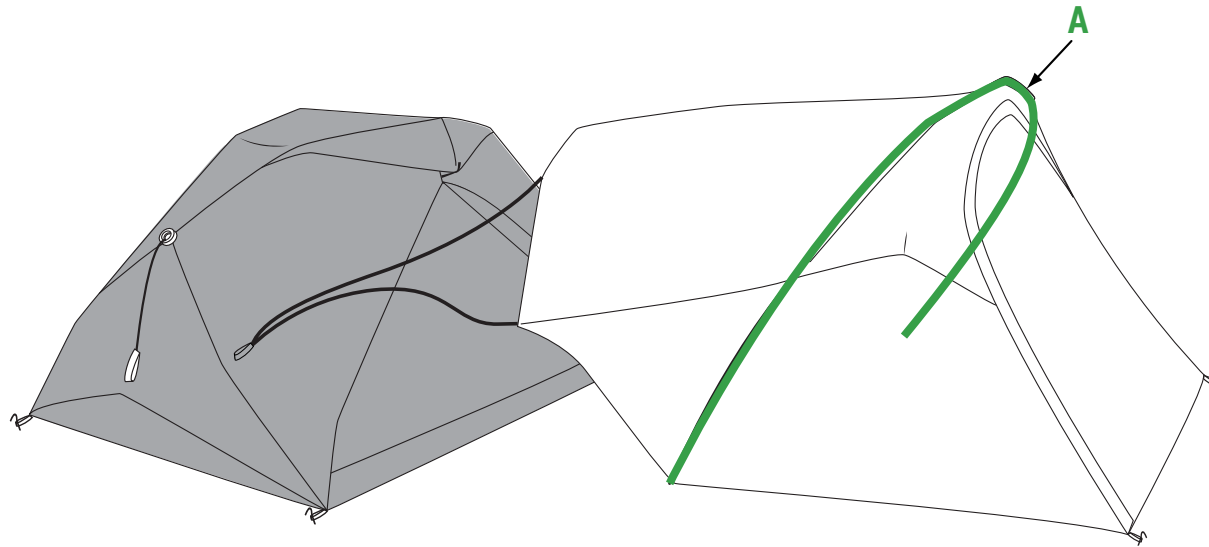

QUECHUA

EASY AWNING

model code :
8667850

A x 2 Ø 8,5 mm