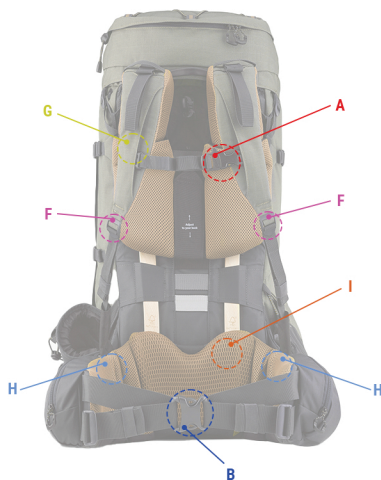

**FORCLAZ****Sac à dos de trekking Femme  
- MT900 Symbium**Code modèle :  
8752034  
8752035

<b>A</b>		<b>Barrette de poitrine</b> 1788429	<b>G</b>		<b>Bretelles SAD F MT 900 SYMBIUM</b> 8872065
<b>B</b>		<b>Boucle rapide 38mm</b> 1157852	<b>H</b>		<b>Ceinture SAD F MT 900 SYMBIUM</b> 8872067
<b>C</b>		<b>Boucle rapide 20mm x 2</b> 8207987 - 8841613	<b>I</b>		<b>Pad mousse SAD H/F MT 900 SYMBIUM</b> 8731780
<b>D</b>		<b>Boucle rapide 25mm x 2</b> 1157860 - 8841616	<b>J</b>		<b>Elastique de remplacement pour arceaux de tente 6 mètres</b> 1163607
<b>E</b>		<b>Boucle de serrage 20mm - fendue</b> 8668200			
<b>F</b>		<b>Boucle deserrage 25mm - fendue</b> 8670303			