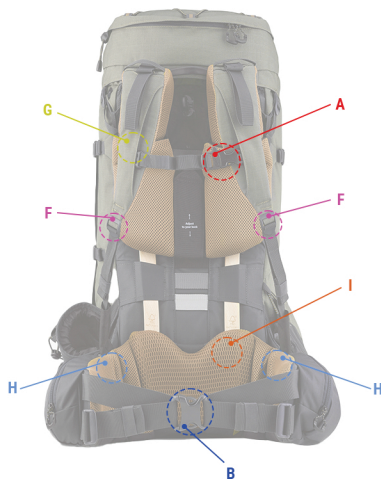

FORCLAZ**Sac à dos de trekking Homme
- MT900 Symbium**Code modèle :
8751964
8751963
8751965

A		Barrette de poitrine 1788429	G		Bretelles SAD H MT 900 SYMBIUM 8731779
B		Boucle rapide 38mm 1157852	H		Ceinture SAD H MT 900 SYMBIUM 8731782
C		Boucle rapide 20mm x 2 8207987 - 8841613	I		Pad mousse SAD H/F MT 900 SYMBIUM 8731780
D		Boucle rapide 25mm x 2 1157860 - 8841616	J		Elastique de remplacement pour arceaux de tente 6 mètres 1163607
E		Boucle de serrage 20mm - fendue 8668200			
F		Boucle deserrage 25mm - fendue 8670303			