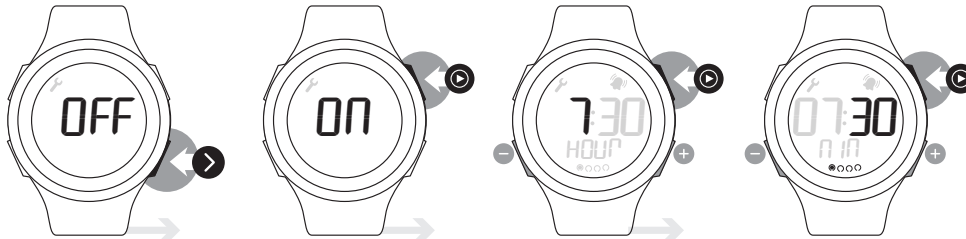

1 SET ALARM

FR-DÉFINIR ALARME / ES-AJUSTAR ALARMA / DE-ALARM EINSTELLEN / IT-IMPOSTARE ALLARME / NL-ALARM INSTELLEN / PT-DEFINIR ALARME / PL-USTAW ALARM / HU-ÉBRESZTŐ BEÁLLÍTÁSA / RO-SETARE ALARMĂ / SK-NASTAVENIE ALARMU / CS-NASTAVIT BUDÍK / SV-STÄLL IN LARM / HR-POSTAVI ALARM / SL-NASTAVITE ALARM / TR-ALARM AYARI / LT-NUSTATYTI SIGNALA / RO-PODESITI ALARM / LV-ĪESTATĪT TRAUKSMI / EL-ΠΥΘΜΙΣΗ ΕΙΔΟΠΟΙΗΣΗΣ / BG-ЗАДАВАНЕ НА АЛАРМА / KK-ДАБЫТ ОРНАТУ / RU-НАСТРОЙКА СИГНАЛИЗАЦИИ / UK-НАСТРОЙТИ СПОВІЩЕННЯ / VI-CÀI ĐẶT BÁO THỨC / ID-MENGATUR ALARM / ZH-设置闹钟 / JA-アラーム設定 / ZT-設定警報 / TH-ตั้งค่านาฬิกา / KO-알람 설정 / KM-កំណត់ វត្សរ៍ / AR-ضبط الإيقاظ