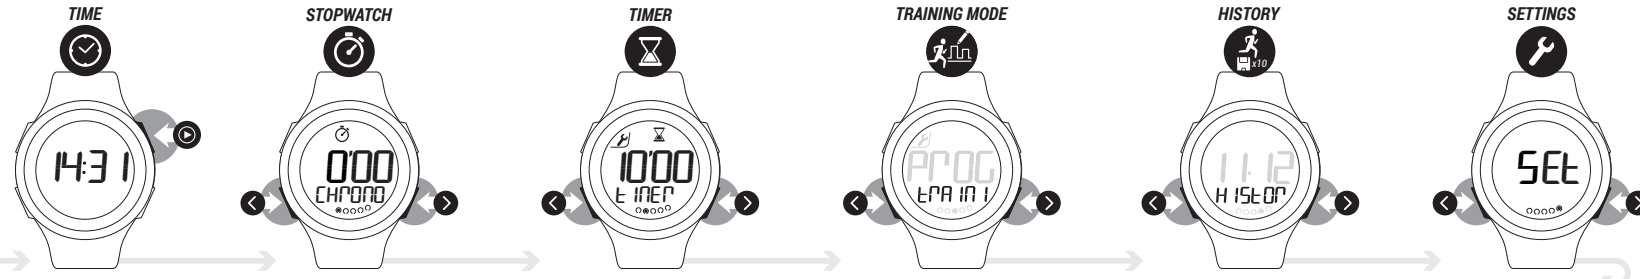

3 MENU

FR-MENU / ES-MENÚ / DE-MENÜ / IT-MENU / NL-MENU / PT-MENU / PL-MENU / HU-MENÜ / RO-MENU / SK-MENU / CS-MENU / SV-MENY / HR-IZBORNIK / SL-MENÜ / TR-MENÜ / LT-MENIU / SR-MENI / LV-IZVĒLNE / EL-MENY / BG-MENIU / KK-MƏSİP / RU-MENIU / UK-MENIU / VI-THỨC ĐƠN / ID-MENU / ZH-菜单 / JA-メニュー / ZT-選單 / TH-เมนู / KO-메뉴 / KM-ម៉ឺនូ / AR-القائمة