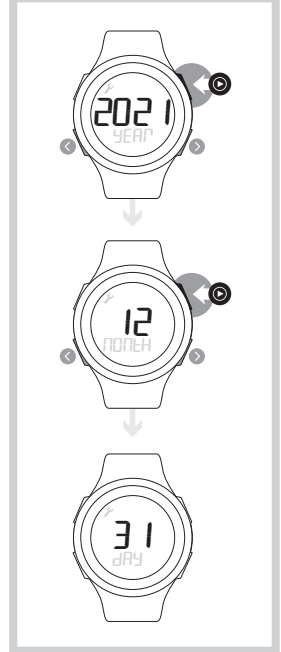

QUICK START

1 SET ALARM

FR-DÉFINIR ALARME / ES-AJUSTAR ALARMA / DE-ALARM EINSTELLEN / IT-IMPOSTARE ALLARME / NL-ALARM INSTELLEN / PT-DEFINIR ALARME / PL-USTAW ALARM / HU-ÉBRESZTŐ BEÁLLÍTÁSA / RO-SETARE ALARMĂ / SK-NASTAVENIE ALARMU / CS-NASTAVIT BUDÍK / SV-STÄLL IN LARM / HR-POSTAVI ALARM / SL-NASTAVITE ALARM / TR-ALARM AYARI / LT-NUSTATYTI SIGNALA / RO-PODESITI ALARM / LV-ĪESTATĪT TRAUKSMI / EL-ΠΥΘΜΙΣΗ ΕΙΔΟΠΟΙΗΣΗΣ / BG-ЗАДАВАНЕ НА АЛАРМА / KK-ДАБЫТ ОРНАТУ / RU-НАСТРОЙКА СИГНАЛИЗАЦИИ / UK-НАСТРОЙТИ СПОВІЩЕННЯ / VI-CÀI ĐẶT BÁO THỨC / ID-MENGATUR ALARM / ZH-设置闹钟 / JA-アラーム設定 / ZT-設定警報 / TH-ตั้งค่านาฬิกา / KO-알람 설정 / KM-កំណត់ វត្សរ៍ / AR-ضبط الإيقاظ

2 SET HOUR

3 MENU

FR-MENU / ES-MENÚ / DE-MENÜ / IT-MENU / NL-MENU / PT-MENU / PL-MENU / HU-MENÜ / RO-MENU / SK-MENU / CS-MENU / SV-MENY / HR-IZBORNIK / SL-MENÜ / TR-MENÜ / LT-MENIU / SR-MENI / LV-IZVĒLNE / EL-MENY / BG-MENIU / KK-MƏSİP / RU-MENIU / UK-MENIU / VI-THỨC ĐƠN / ID-MENU / ZH-菜单 / JA-メニュー / ZT-選單 / TH-เมนู / KO-메뉴 / KM-ម៉ឺនូ / AR-القائمة