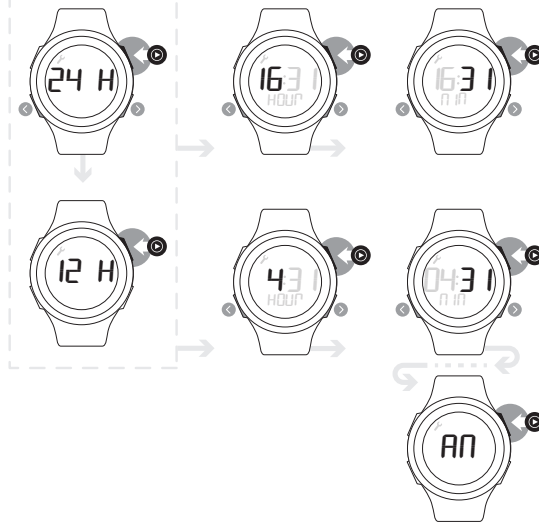

QUICK START

1 SET ALARM

FR-DÉFINIR ALARME / ES-AJUSTAR ALARMA / DE-ALARM EINSTELLEN / IT-IMPOSTARE ALLARME / NL-ALARM INSTELLEN / PT-DEFINIR ALARME / PL-USTAW ALARM / HU-ÉBRESZTŐ BEÁLLÍTÁSA / RO-SETARE ALARMĂ / SK-NASTAVENIE ALARMU / CS-NASTAVIT BUDÍK / SV-STÄLL IN LARM / HR-POSTAVI ALARM / SL-NASTAVITE ALARM / TR-ALARM AYARI / LT-NUSTATYTI SIGNALA / RO-PODESITI ALARM / LV-ĪESTATĪT TRAUKSMI / EL-ΠΥΘΜΙΣΗ ΕΙΔΟΠΟΙΗΣΗΣ / BG-ЗАДАВАНЕ НА АЛАРМА / KK-ДАБЫТ ОРНАТУ / RU-НАСТРОЙКА СИГНАЛИЗАЦИИ / UK-НАСТРОЙТИ СПОВІЩЕННЯ / VI-CÀI ĐẶT BÁO THỨC / ID-MENGATUR ALARM / ZH-设置闹钟 / JA-アラーム設定 / ZT-設定警報 / TH-ตั้งค่านาฬิกา / KO-알람 설정 / KM-កំណត់ វត្សរ៍ / AR-ضبط الإيقاظ

2 SET HOUR

3 MENU

FR-MENU / ES-MENÚ / DE-MENÜ / IT-MENU / NL-MENU / PT-MENU / PL-MENU / HU-MENÜ / RO-MENU / SK-MENU / CS-MENU / SV-MENY / HR-IZBORNIK / SL-MENÜ / TR-MENÜ / LT-MENIU / SR-MENI / LV-IZVĒLNE / EL-MENY / BG-MENIU / KK-MƏSİP / RU-MENIU / UK-MENIU / VI-THỨC ĐƠN / ID-MENU / ZH-菜单 / JA-メニュー / ZT-選單 / TH-เมนู / KO-메뉴 / KM-ម៉ឺនូ / AR-القائمة