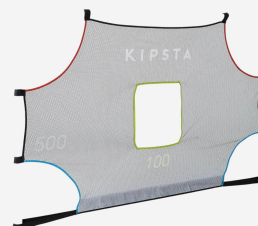

$16.000
KIPSTA
**RED DE PRECISIÓN
FÚTBOL TALLA M**
Ref. 8526886