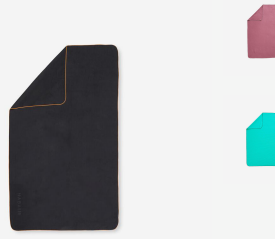

\$20.000
QUECHUA
MANTA XL CAMPING 210
X 170 CM
ID 8789856

\$15.000
QUECHUA
MESA BAJA PLEGABLE
DE CAMPING - MH100 -
GRIS
ID 8786306

\$25.000
QUECHUA
MESA PLEGABLE
CAMPING 2 A 4
PERSONAS
ID 8750555

\$35.000
QUECHUA
MESA PLEGABLE
CAMPING 4 PERSONAS
ID 8750560

Toallas

\$3.000
DECATHLON
Toalla microfibra azul celeste talla S 39 × 55cm
ID 8751952

\$3.000
NABAIJI
Toalla microfibra morada talla S 39 × 55cm
ID 8588532

\$9.000
DECATHLON
Toalla microfibra negro talla L 80 X 130 CM
ID 8926376

\$9.000
DECATHLON
Toalla microfibra verde agua talla L 80 X 130 CM
ID 8543246

\$9.000
MARCA
Toalla microfibra negro talla L 80 X 130 CM
ID 8387956

\$11.000
DECATHLON
Toalla microfibra azul talla L 80 × 130cm
ID 8510068