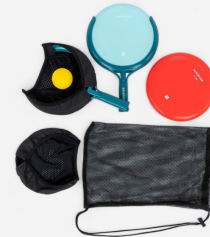

$21.000
SANDEVER
KIT JUEGOS 3 EN 1
ID 8753656