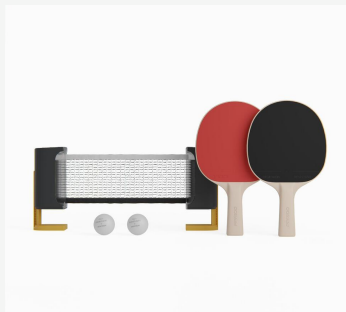

$20.000
PONGORI
SET PING-PONG ROLLNET PPR100
ID 8646395