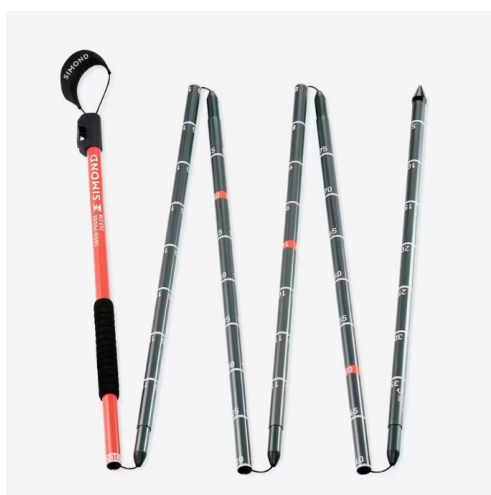

## DECATHLON je odpoklical izdelek SIMOND PROBE SKI TOURING 240 CM / 280 CM

Ime in koda izdelka: Sonda za turno smučanje SIMOND PROBE SKI TOURING 240 cm / 280 cm  
8973054 240 cm / 8975845 280 cm

Obdobje prodaje odpoklicanega izdelka: od 1. 9. 2025 to 29. 1. 2026.

Koda oblikovalca: 341132 - Koda izdelka: 5698761 (240 cm) / 5715775 (280 cm)