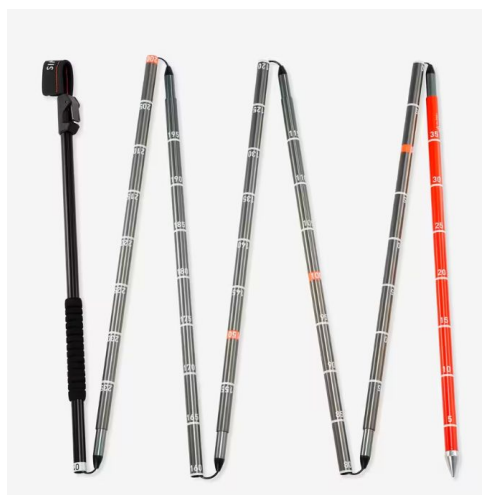

## DECATHLON je odpoklical izdelek SIMOND PROBE SKI TOURING 240 CM / 280 CM

Ime in koda izdelka: Sonda za turno smučanje SIMOND PROBE SKI TOURING 240 cm / 280 cm  
8973054 240 cm / 8975845 280 cm

Obdobje prodaje odpoklicanega izdelka: od 1. 9. 2025 to 29. 1. 2026.

Koda oblikovalca: 341132 - Koda izdelka: 5698761 (240 cm) / 5715775 (280 cm)