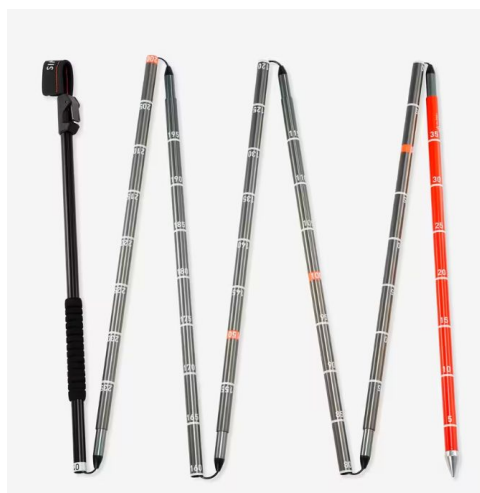

DECATHLON recheamă anumite SONDE DE SCHI DE TURĂ SIMOND 240 CM / 280CM

Numele produsului si cod produs : SIMOND PROBE SKI TOURING 240 CM / 280 CM

8973054 240 cm / 8975845 280 cm

Perioada de vanzare vizata : de la 09/01/2025 la 01/29/2026

Cod model : 341132 - Cod articol :5698761 (240 cm) / 5715775 (280 cm)

De ce este acest produs periculos ?

A fost identificată o problemă care interferează cu desfășurarea completă a sondei. Acest defect poate îngreuna sau împiedica utilizarea eficientă în timpul operațiunilor de căutare și salvare.