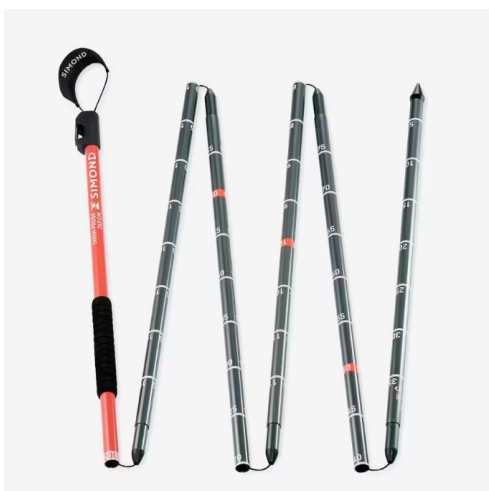

WYCOFANIE PRODUKTÓW ZE WZGLĘDÓW BEZPIECZEŃSTWA

DECATHLON wycofuje niektóre produkty SIMOND PROBE SKI TOURING 240 CM / 280 CM

Nazwa produktu i kody artykułów: Sonda lawinowa SIMOND PROBE SKI TOURING 240 CM / 280 CM
8973054 240 cm / 8975845 280 cm

Okres sprzedaży, którego dotyczy informacja: od 01/09/2025 do 29/01/2026

Kod projektu: 341132 - Kod artykułu: 5698761 (240 cm) / 5715775 (280 cm)

Dlaczego ten produkt jest niebezpieczny?

W przypadku części produktów wykryliśmy problem, który utrudnia pełne rozłożenie sondy. Ta wada może utrudnić lub uniemożliwić jej skuteczne użycie podczas działań poszukiwawczo-ratowniczych.