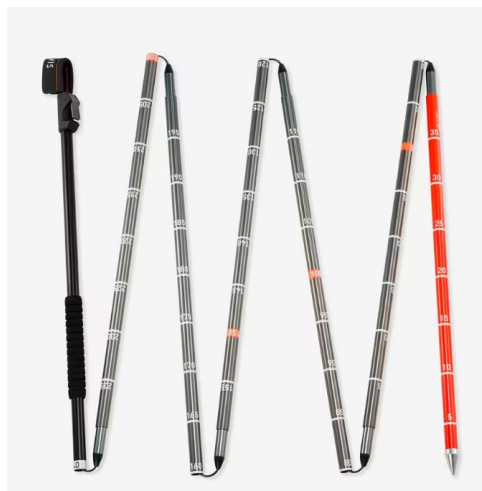

WYCOFANIE PRODUKTÓW ZE WZGLĘDÓW BEZPIECZEŃSTWA

DECATHLON wycofuje niektóre produkty SIMOND PROBE SKI TOURING 240 CM / 280 CM

Nazwa produktu i kody artykułów: Sonda lawinowa SIMOND PROBE SKI TOURING 240 CM / 280 CM
8973054 240 cm / 8975845 280 cm

Okres sprzedaży, którego dotyczy informacja: od 01/09/2025 do 29/01/2026

Kod projektu: 341132 - Kod artykułu: 5698761 (240 cm) / 5715775 (280 cm)

Dlaczego ten produkt jest niebezpieczny?

W przypadku części produktów wykryliśmy problem, który utrudnia pełne rozłożenie sondy. Ta wada może utrudnić lub uniemożliwić jej skuteczne użycie podczas działań poszukiwawczo-ratowniczych.