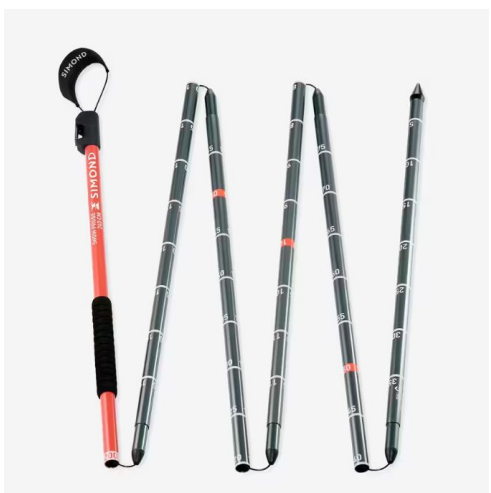

## Decathlon roept de SIMOND Probe SKI Touring 240 cm / 280 cm terug

Productnaam en artikelcodes: SIMOND Probe SKI Touring 240 cm / 280 cm

8973054 240 cm / 8975845 280 cm

Verkocht tussen: 01/09/2025 en 29/01/2026

Design Code : 341132 - Item code :5698761 (240 cm) / 5715775 (280 cm)

### Waarom is dit product gevaarlijk?

Er is een defect vastgesteld aan het ingebouwde reddingshulpmiddel in de skistok, waardoor deze niet volledig kan worden uitgeklapt. Daardoor kan het hulpmiddel niet betrouwbaar worden gebruikt tijdens zoek- en reddingsoperaties bij lawines. Dit vergroot het risico dat een slachtoffer niet of te laat wordt gevonden.