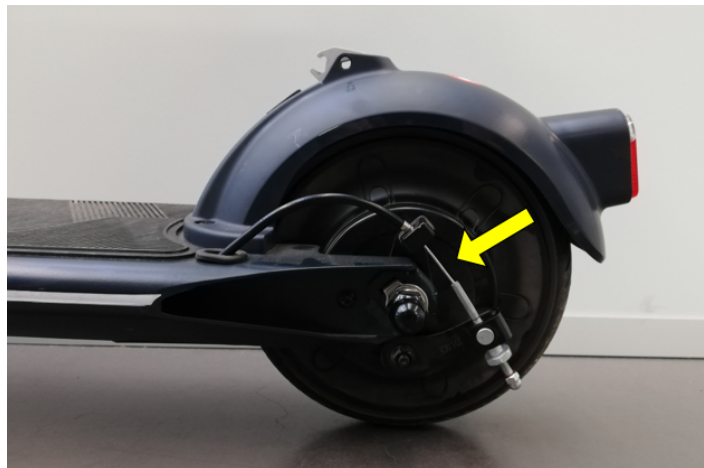

PRODUCTTERUGROEPING

Startdatum: **24/05/2022**

Als u **tussen 1 oktober 2021 en 18 mei 2022** (inclusief) het volgende product gekocht heeft:
ELEKTRISCHE STEP R900E (Model code : 8577081 / Article code : 2972093)
gaat de informatie in deze nota u aan.

CODE VAN HET MODEL: 8577081

Wij vragen u dit product niet meer te gebruiken.

Wij danken u voor uw enthousiasme voor dit product. Jammer genoeg hebben de teams van Oxelo tijdens kwaliteitscontroles vastgesteld dat er een risico bestaat dat de remkabel vroegtijdig verslijt. Dit kan ertoe leiden dat hij breekt.