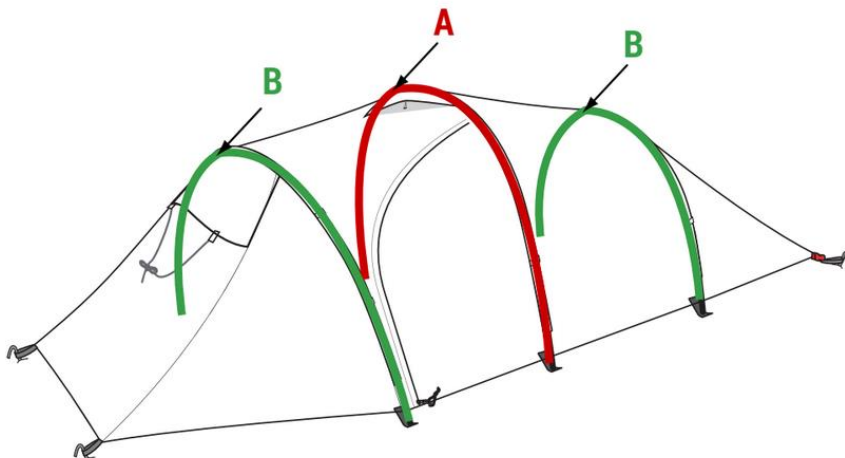

**FORCLAZ**

**MT 900 4P**

Model code : 8666970

Before 2023 : DKT 900 poles 10,5mm / After 2023 : DKT 900 poles 10,2mm Yellow : A

403 cm

Before 2023 : DKT 900 poles 10,5mm / After 2023 : DKT 900 poles 10,2mm black : B

371 cm