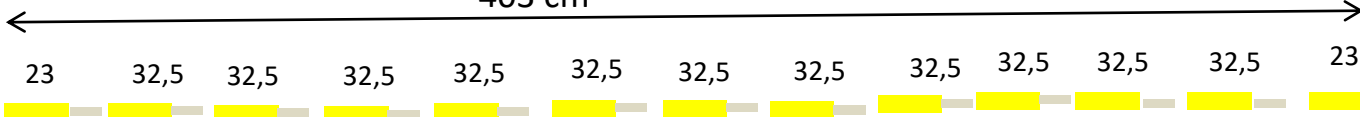

**FORCLAZ**

**MT 900 4P**

Model code : 8666970

Before 2023 : DKT 900 poles 10,5mm / After 2023 : DKT 900 poles 10,2mm Yellow : A

403 cm

Before 2023 : DKT 900 poles 10,5mm / After 2023 : DKT 900 poles 10,2mm black : B

371 cm