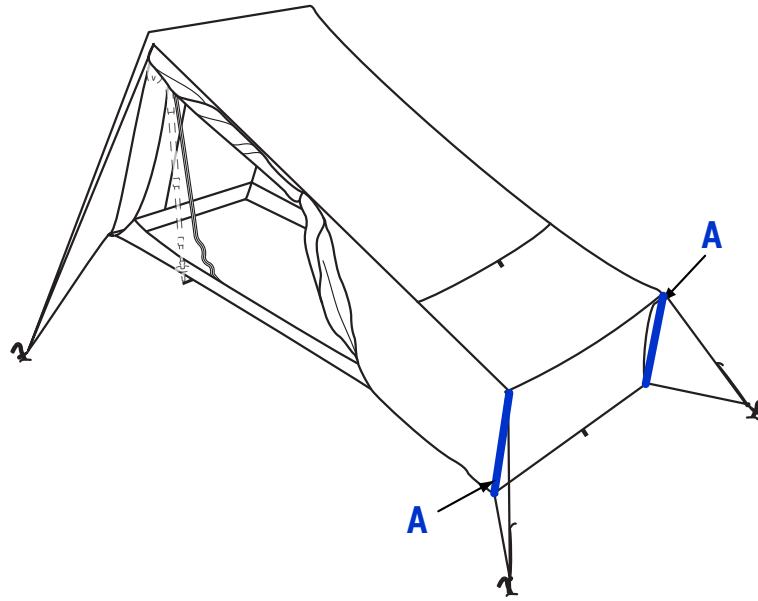

**FORCLAZ**

**TENT TARP 900 2P**

model code :  
**8803942**

**A x 2 380 mm - Ø 8,5 mm**

21 cm

17 cm