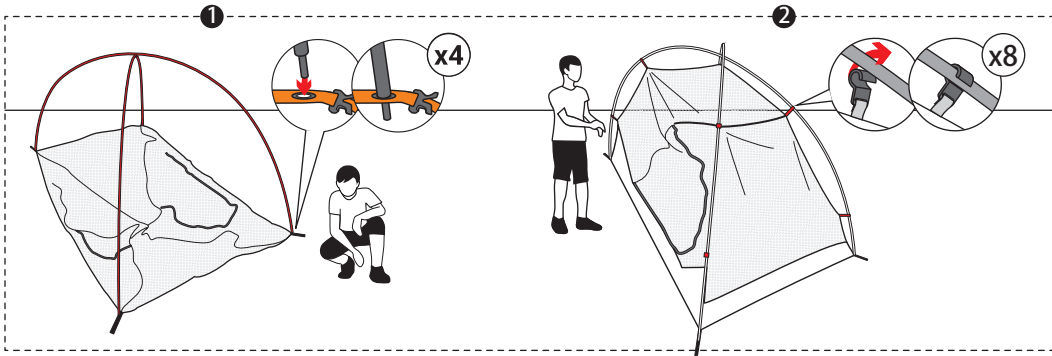

150 mm

FORCLAZ MT 500 Mesh 2P

support.decathlon.fr
8796418

	367 cm												
∅ 8,5 mm	32,5 mm	32,5 mm	32,5 mm	32,5 mm	32,5 mm	32,5 mm	32,5 mm	32,5 mm	32,5 mm	32,5 mm	21 mm	21 mm	x2
	128,7 cm												
∅ 9,5 mm	32,5 mm	32,5 mm	32,5 mm	15,6 mm	15,6 mm								x1

110 mm

110 mm